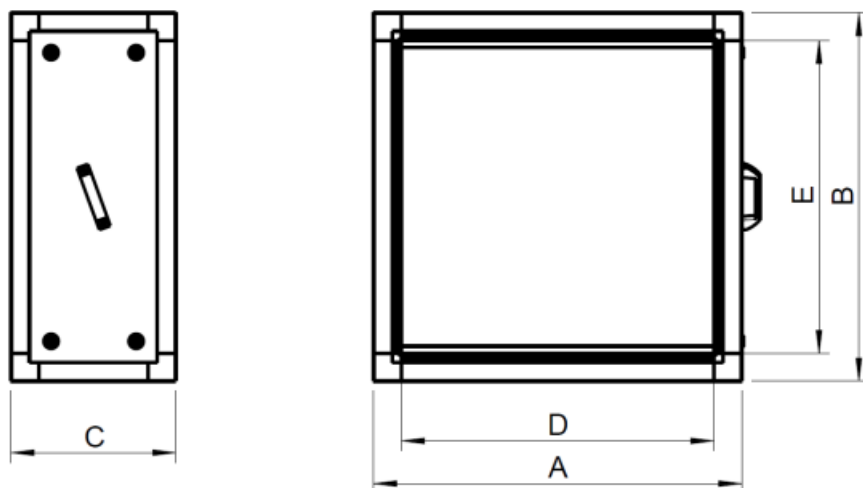

### Dimensions and weights

Weight	17.9 kg
--------	---------

**Performances**

M5 / ePM10 60%

F7 / ePM1 55%

F9 / ePM1 85%

**Dimension**

KKF	A	B	C	D	E
KKF 025	520 mm	520 mm	378 mm	378 mm	378 mm
KKF 042	690 mm	690 mm	378 mm	548 mm	548 mm
KKF 062	820 mm	820 mm	378 mm	678 mm	678 mm
KKF 100	1020 mm	1020 mm	520 mm	878 mm	878 mm