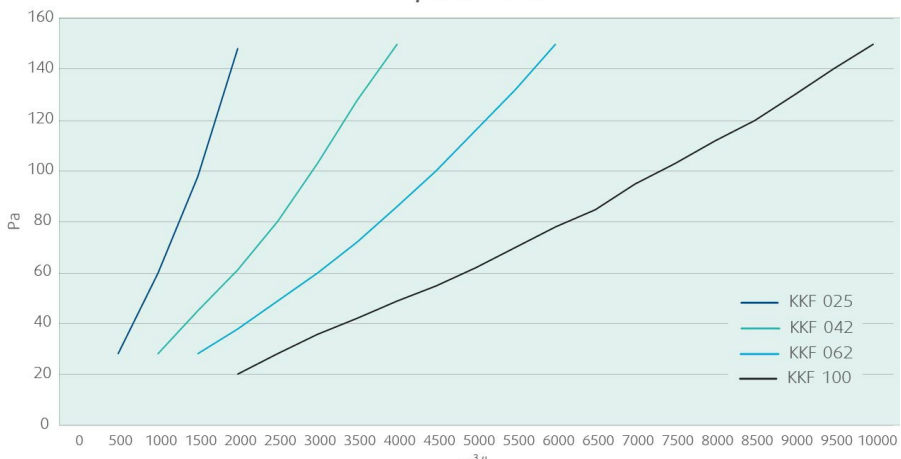

## Technical parameters

### Dimensions and weights

Weight	17.9 kg
--------	---------

**Performances**

M5 / ePM10 60%

F7 / ePM1 55%

F9 / ePM1 85%

**Dimension**

KKF	A	B	C	D	E
KKF 025	520 mm	520 mm	378 mm	378 mm	378 mm
KKF 042	690 mm	690 mm	378 mm	548 mm	548 mm
KKF 062	820 mm	820 mm	378 mm	678 mm	678 mm
KKF 100	1020 mm	1020 mm	520 mm	878 mm	878 mm