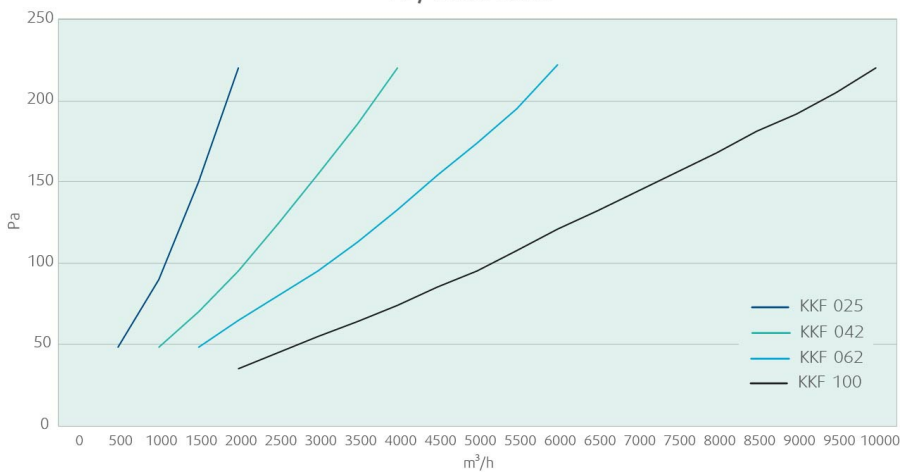

## Technical parameters

### Dimensions and weights

Weight	17.9 kg
--------	---------

**Performances**

M5 / ePM10 60%

F7 / ePM1 55%

F9 / ePM1 85%

**Dimension**

KKF	A	B	C	D	E
KKF 025	520 mm	520 mm	378 mm	378 mm	378 mm
KKF 042	690 mm	690 mm	378 mm	548 mm	548 mm
KKF 062	820 mm	820 mm	378 mm	678 mm	678 mm
KKF 100	1020 mm	1020 mm	520 mm	878 mm	878 mm