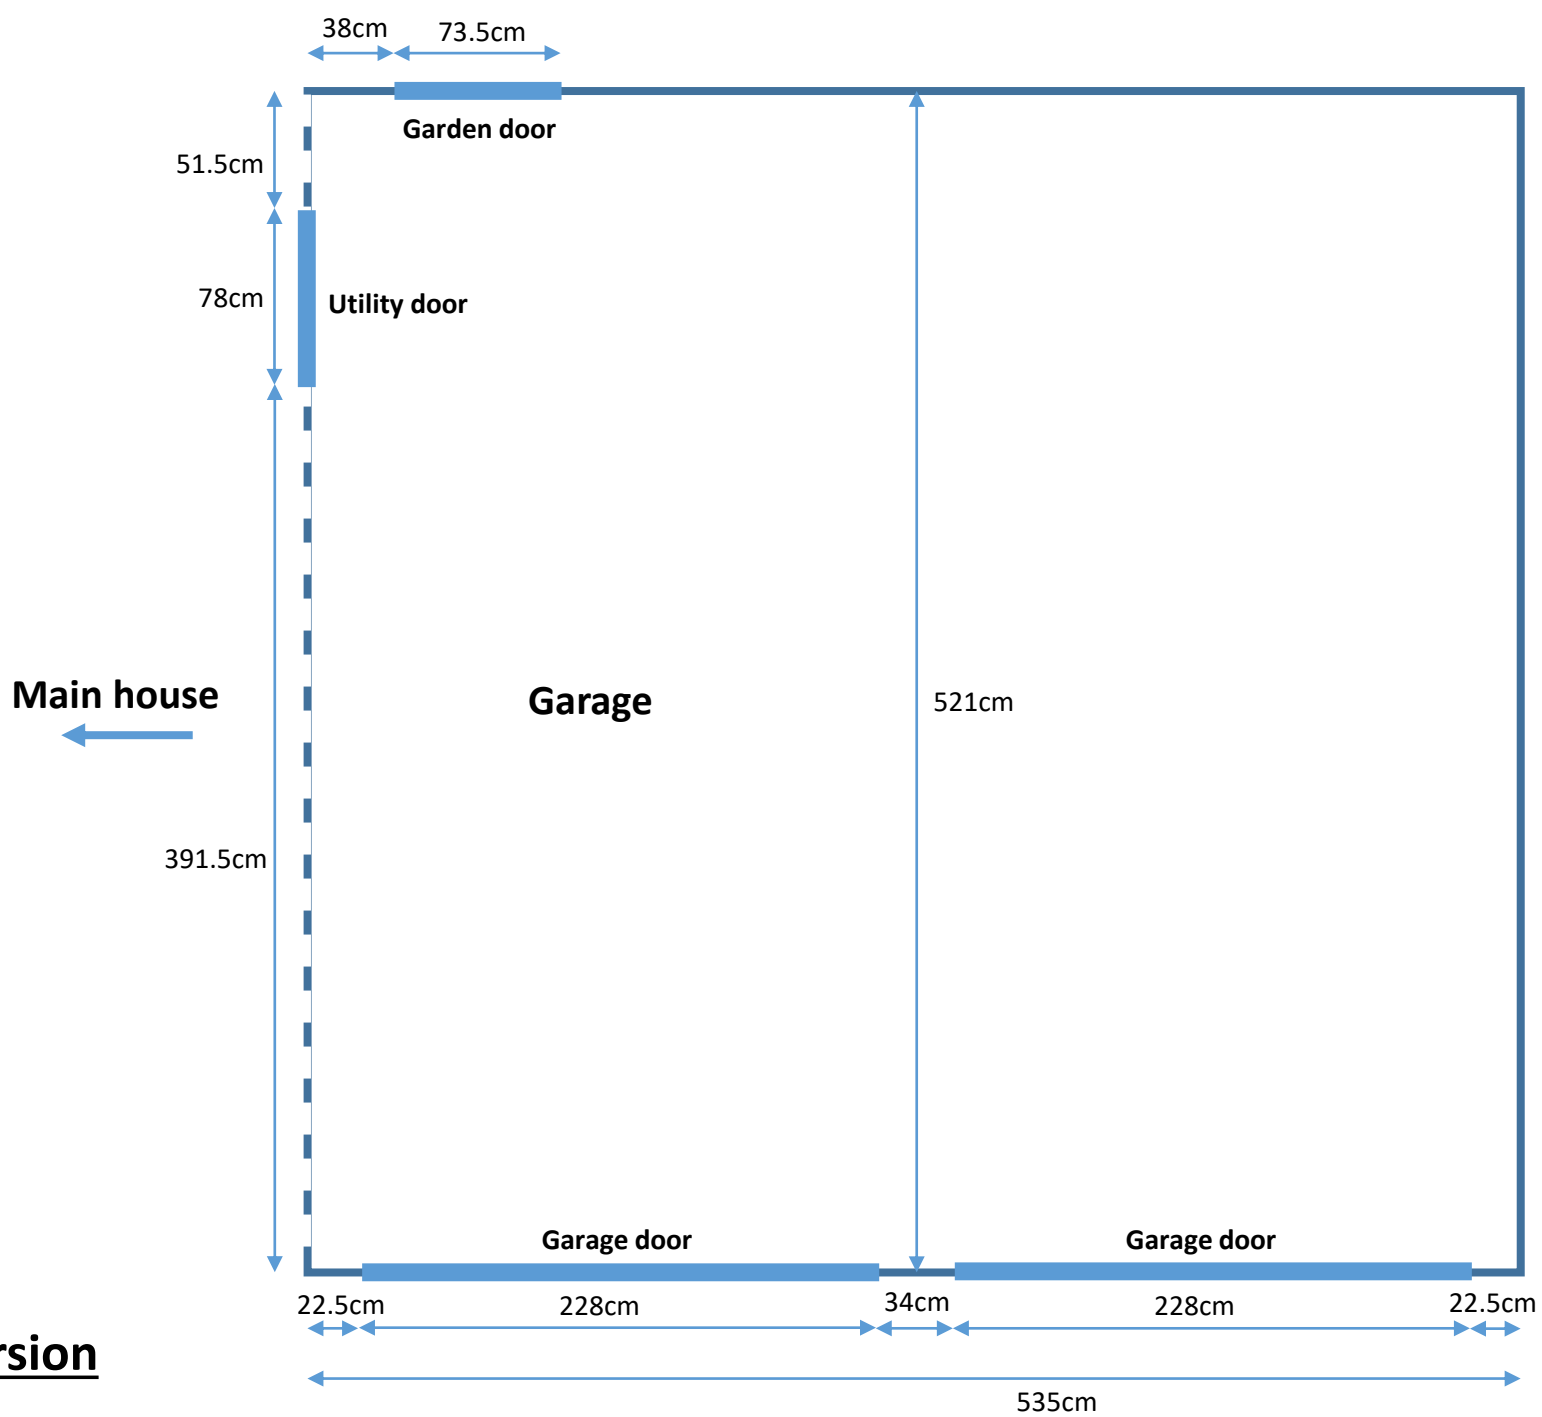

**Floorplan:**  
**before conversion**

**Scale**  
**1 : 33.3**