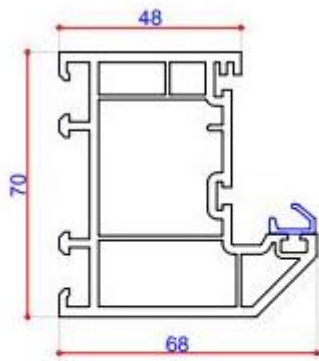

Veka Profile Schematics

Veka Chamfered

705808 (P10548)

68mm Composite Door Outer Frame
Steel Box 713191 (S00191)
Steel Channel 713204 (S00204)
Aluminium Box 715406 (A00406)

705549 (P10549)

70mm Composite Door T Transom
Steel Box 713187 (S00187)
Steel Box 713155 (S00155)