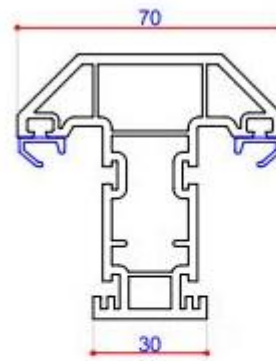

Veka Profile Schematics

Veka Chamfered

705808 (P10548)

68mm Composite Door Outer Frame
Steel Box 713191 (S00191)
Steel Channel 713204 (S00204)
Aluminium Box 715406 (A00406)

705549 (P10549)

70mm Composite Door T Transom
Steel Box 713187 (S00187)
Steel Box 713155 (S00155)