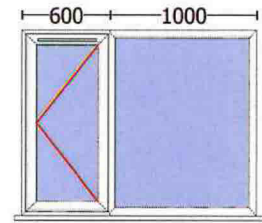

Casement window Qty:1
O/All Size: 1600w x 1300h
Finish : White
Location : REAR
Price : £ 662.00

9/17

Casement window Qty:1
O/All Size: 600w x 1300h
Finish : White
Location : REAR
Price : £ 461.00

10/17