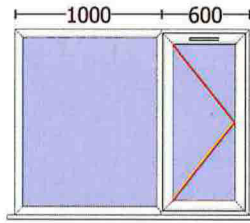

# Niddal Windows Ltd

13 Iles Lane

Knaresborough North Yorkshire HG5 8DY

Tel : 01423 866588 Fax: 01423 869358

Email : kevin@niddalwindows.co.uk Web: www.niddal.co.uk

**Casement window** Qty:1  
 O/All Size: 600w x 1300h  
 Finish : White  
 Location : FRONT  
 Price : £ 461.00

7/17

**Casement window** Qty:1  
 O/All Size: 1600w x 1300h  
 Finish : White  
 Location : RIGHT SIDE  
 Price : £ 662.00

8/17

**Casement window** Qty:1  
 O/All Size: 1600w x 1300h  
 Finish : White  
 Location : REAR  
 Price : £ 662.00