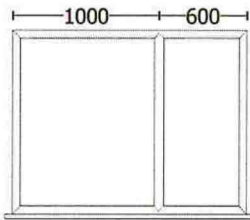

Casement window Qty:1
O/All Size: 1600w x 1300h
Finish : White
Location : REAR
Price : £ 600.00

14/17