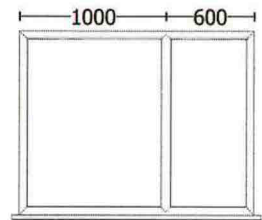

Casement window Qty:1
O/All Size: 1600w x 1300h
Finish : White
Location : REAR
Price : £ 600.00

15/17