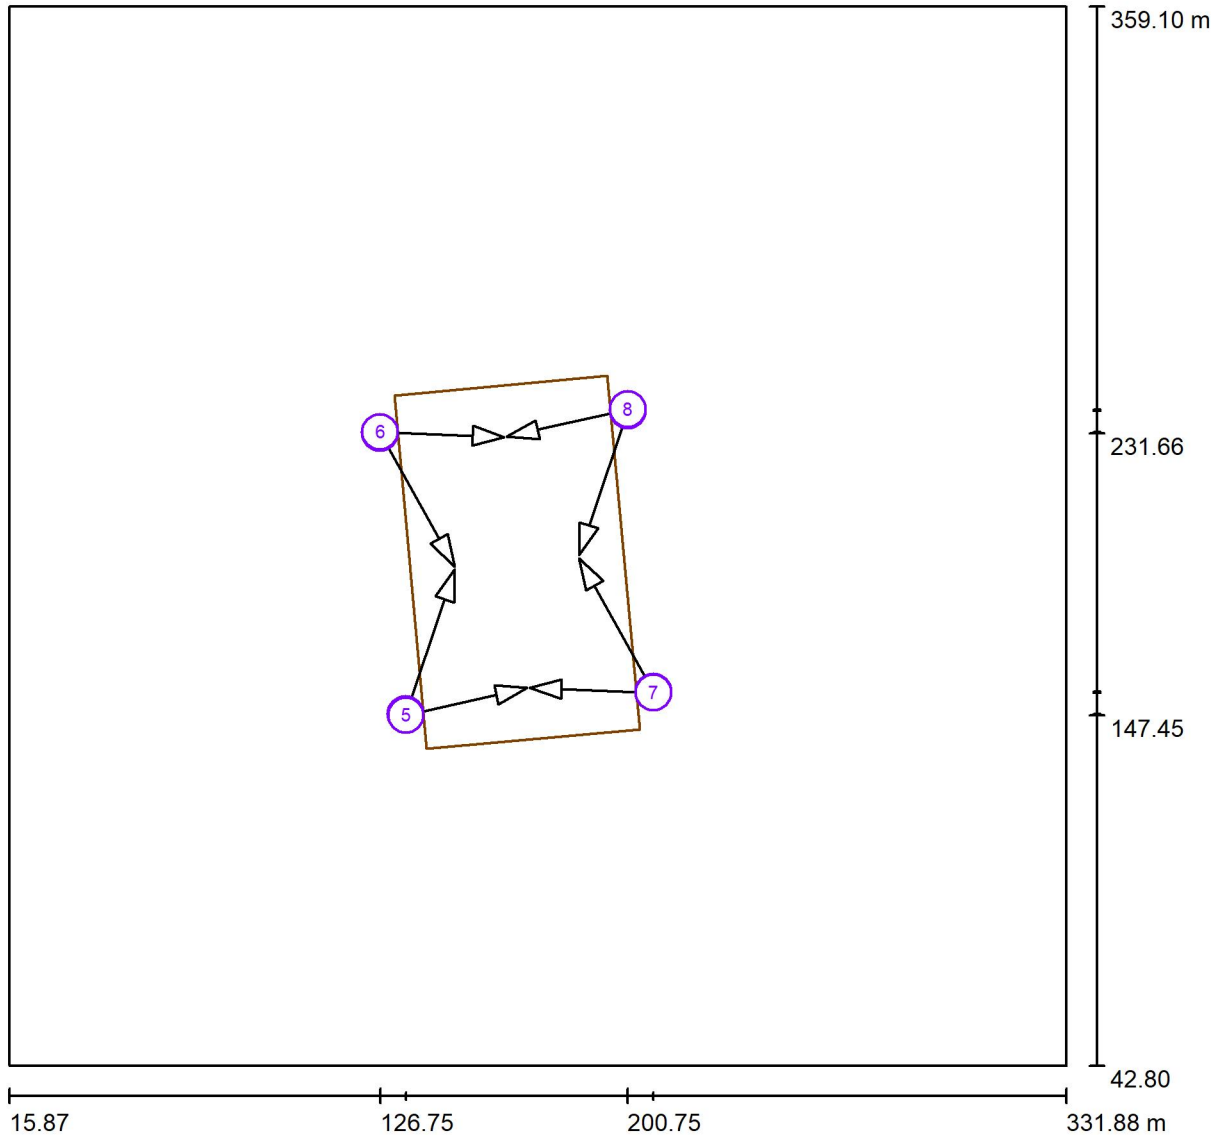

### Sport Site Parts List

No.	Pieces	Designation
1	1	General Sport Area

**Exterior Scene 1 / Sport Luminaires (Coordinates List)**

Scale 1 : 2260

**List of the Sport Luminaires**

Luminaire	Index	Position [m]			Aiming Point [m]			Angle [°]	Alignment	Pole
		X	Y	Z	X	Y	Z			
NOVA FL10-1200W-NB-SX351C-70RA	1	134.400	147.800	15.000	149.080	191.000	0.000	18.2	(C 0, G IMax)	/
NOVA FL10-1200W-NB-SX351C-70RA	2	126.768	231.663	15.000	149.005	191.822	0.000	18.2	(C 0, G IMax)	/
NOVA FL10-1200W-NB-SX351C-70RA	3	208.432	154.537	15.000	186.195	194.378	0.000	18.2	(C 0, G IMax)	/
NOVA FL10-1200W-NB-SX351C-70RA	4	200.800	238.400	15.000	186.120	195.200	0.000	18.2	(C 0, G IMax)	/