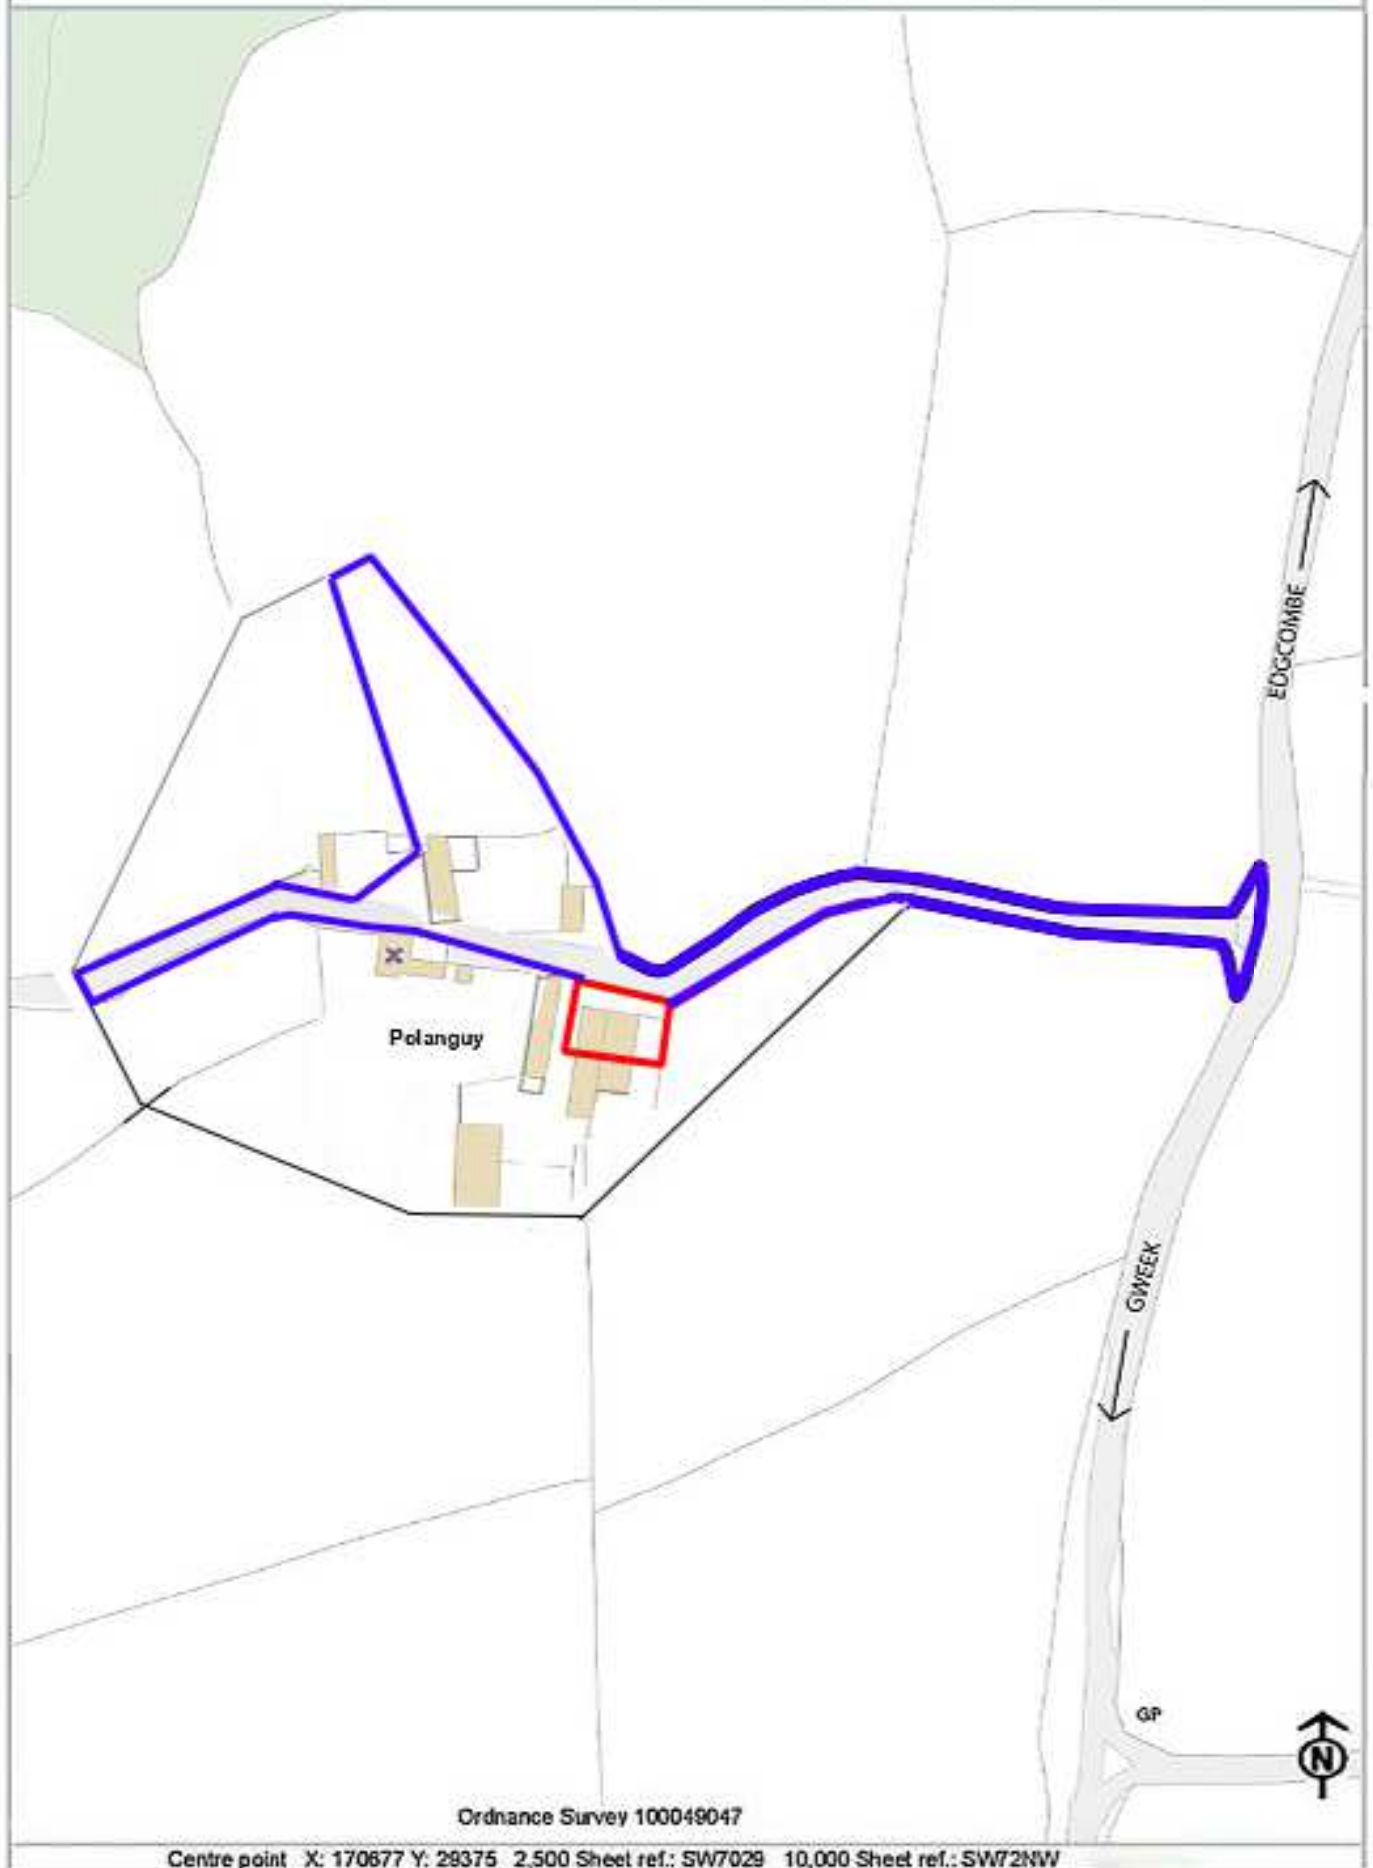

Site Location: Polanguy, Trebarvah Woon, Constantine  
Falmouth, Cornwall, TR11 5QJ

Ordnance Survey 100049047

Centre point X: 170677 Y: 29375 2,500 Sheet ref.: SW7029 10,000 Sheet ref.: SW72NW

Scale 1:1250 @A3 Date: Dec 2022