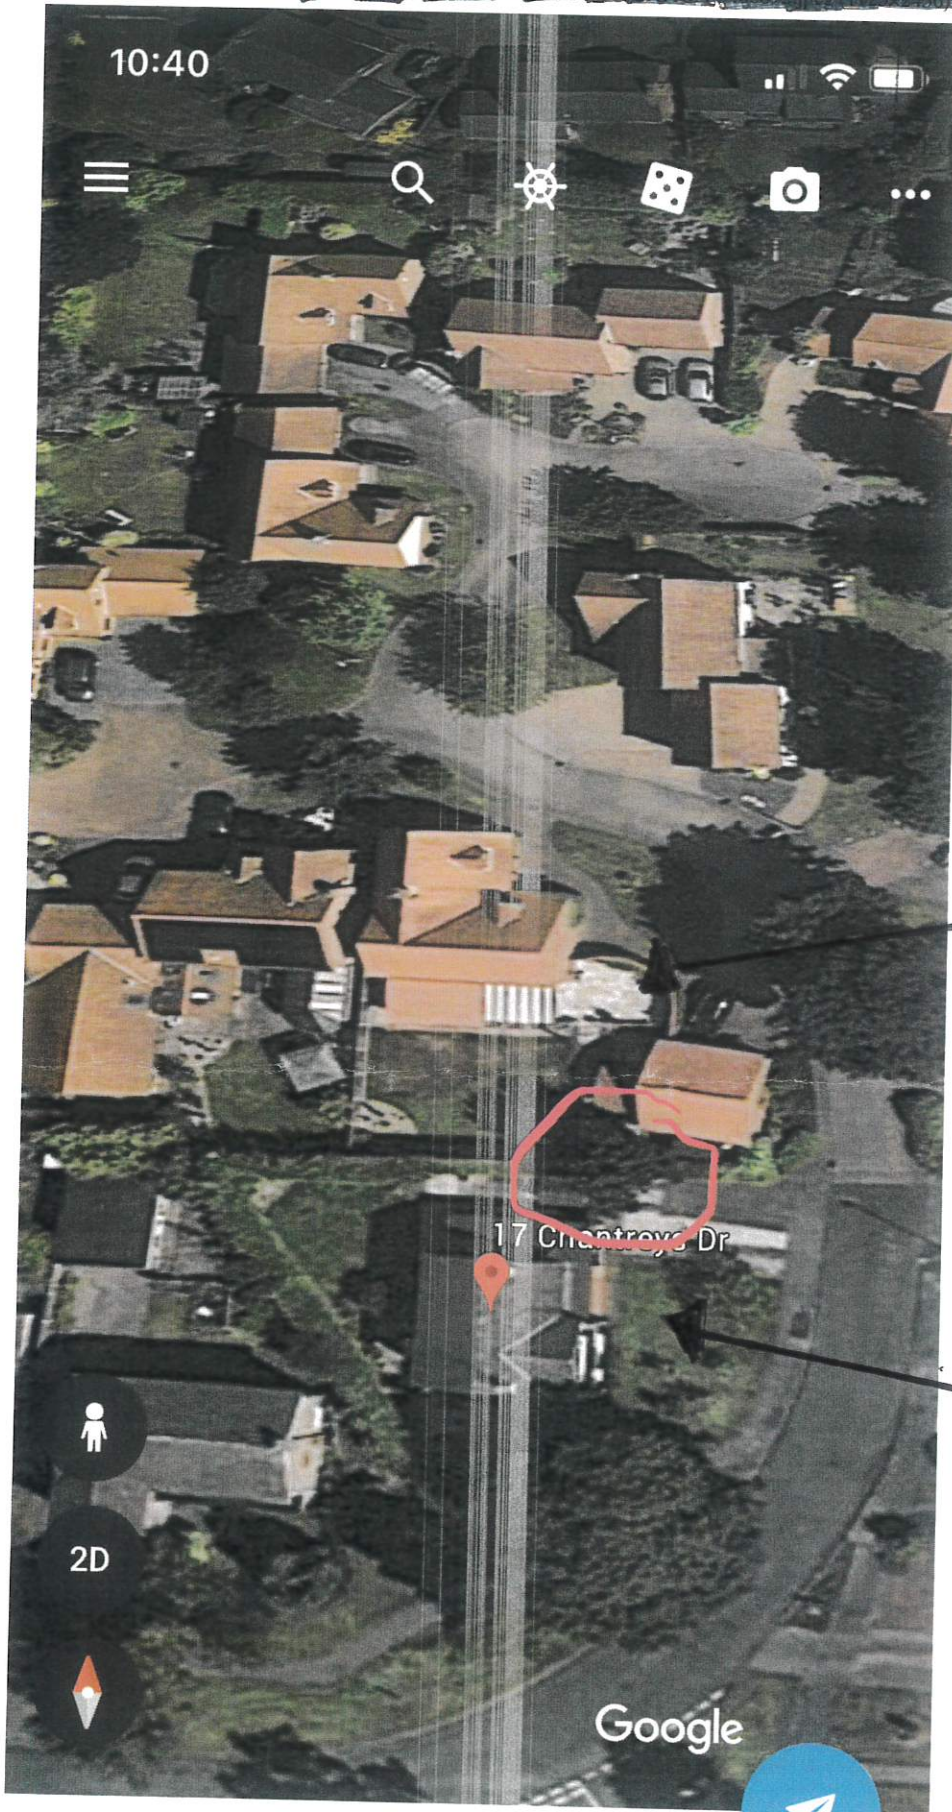

Doc 01

100072 FPO GOOGLE MAPS LOCATION 3460893

P & ER
 DEVELOPMENT CONTROL
 D 10 JAN 2024

No 17

No 15

X 17 Chantreys Dr HUISILH