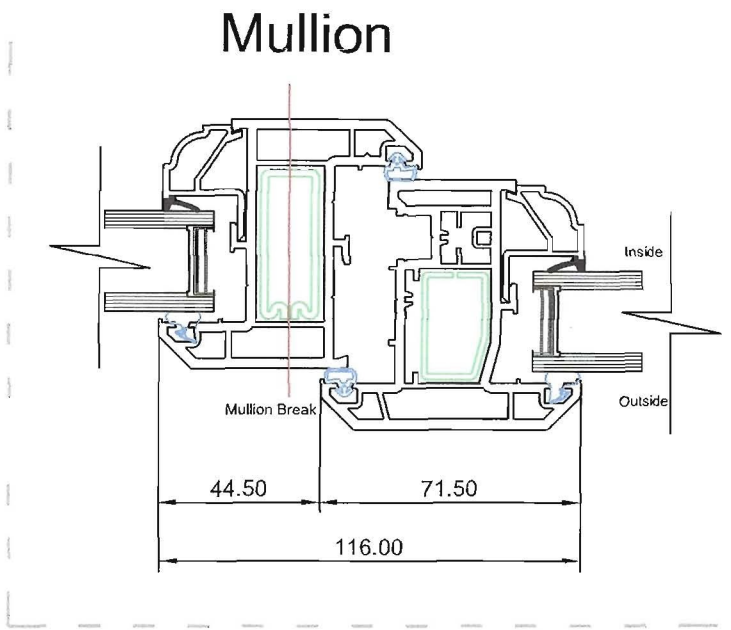

PVCU CASEMENT WINDOWS

Scale 1:2