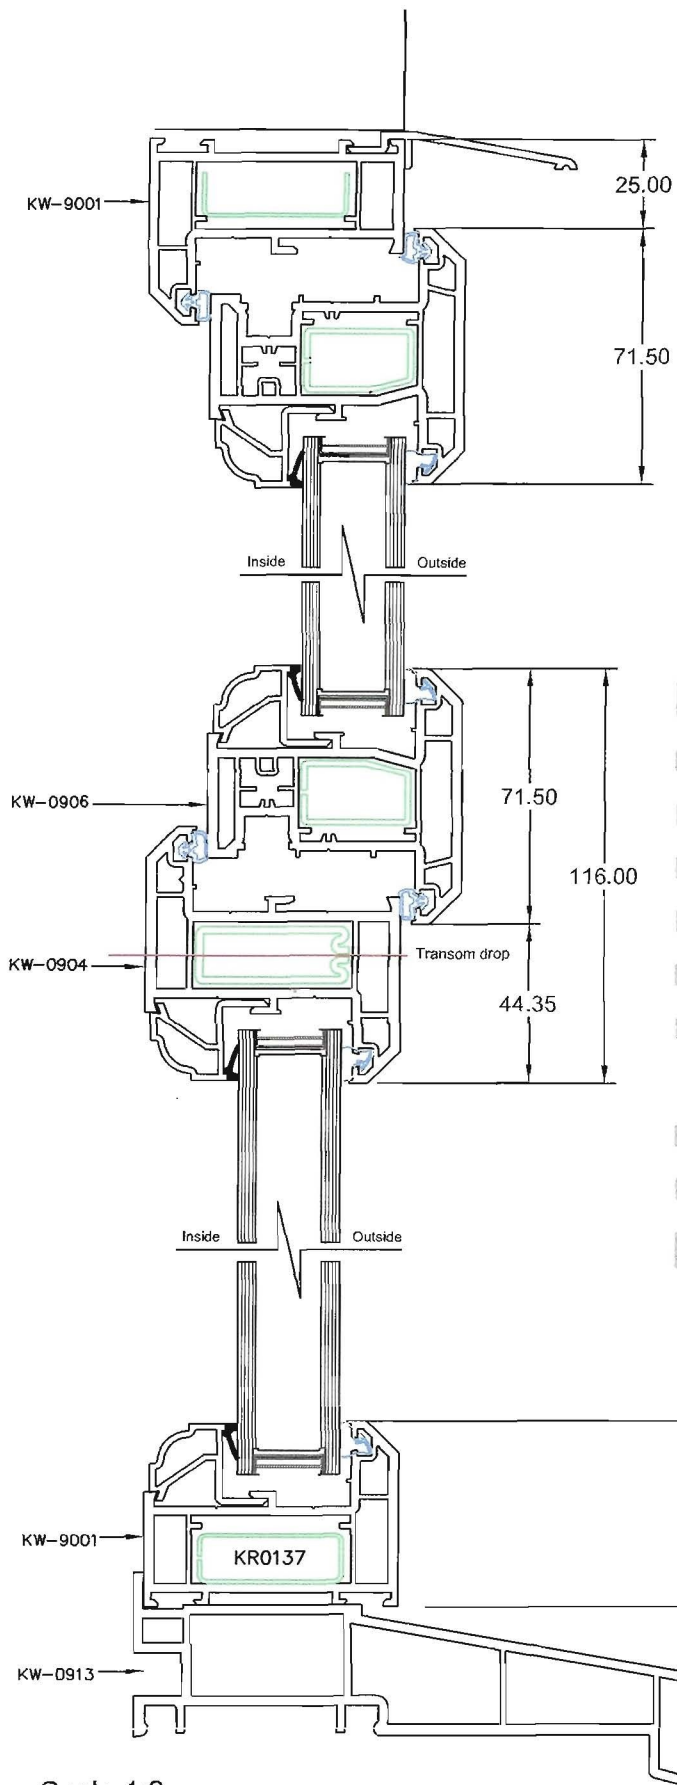

PVCU CASEMENT WINDOWS

Scale 1:2