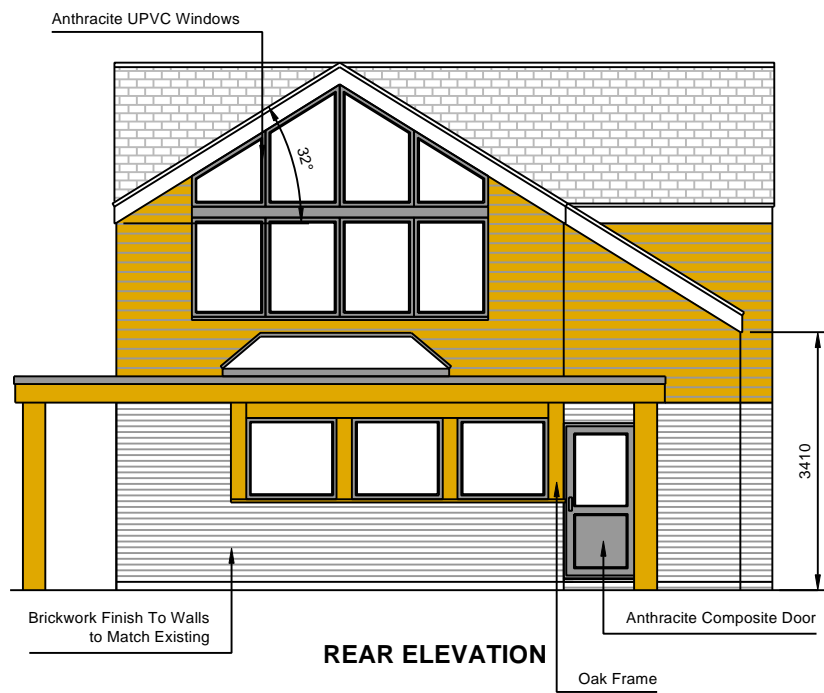

**FRONT ELEVATION**

**LEFT SIDE ELEVATION**

**REAR ELEVATION**

**RIGHT SIDE ELEVATION**

  
**Digital Planit**™  
 designing your world...  
 2 Fitzhardinge Way  
 Berkeley  
 Glos  
 GL13 9EG  
 01453 511 418

<b>Client:</b>   Bennett 3 Oakhunger Lane, Berkeley, GL13 9TA	<b>Description:</b>  <p style="text-align: center;"><b>Proposed Elevations</b></p>
<b>Drawn:</b> SS	<b>Job:</b> 543422-C
<b>Scale @ A3:</b> 1:50	
<b>Date:</b> 25.07.23	
<b>Dwg No:</b> 543422-C-23-12	