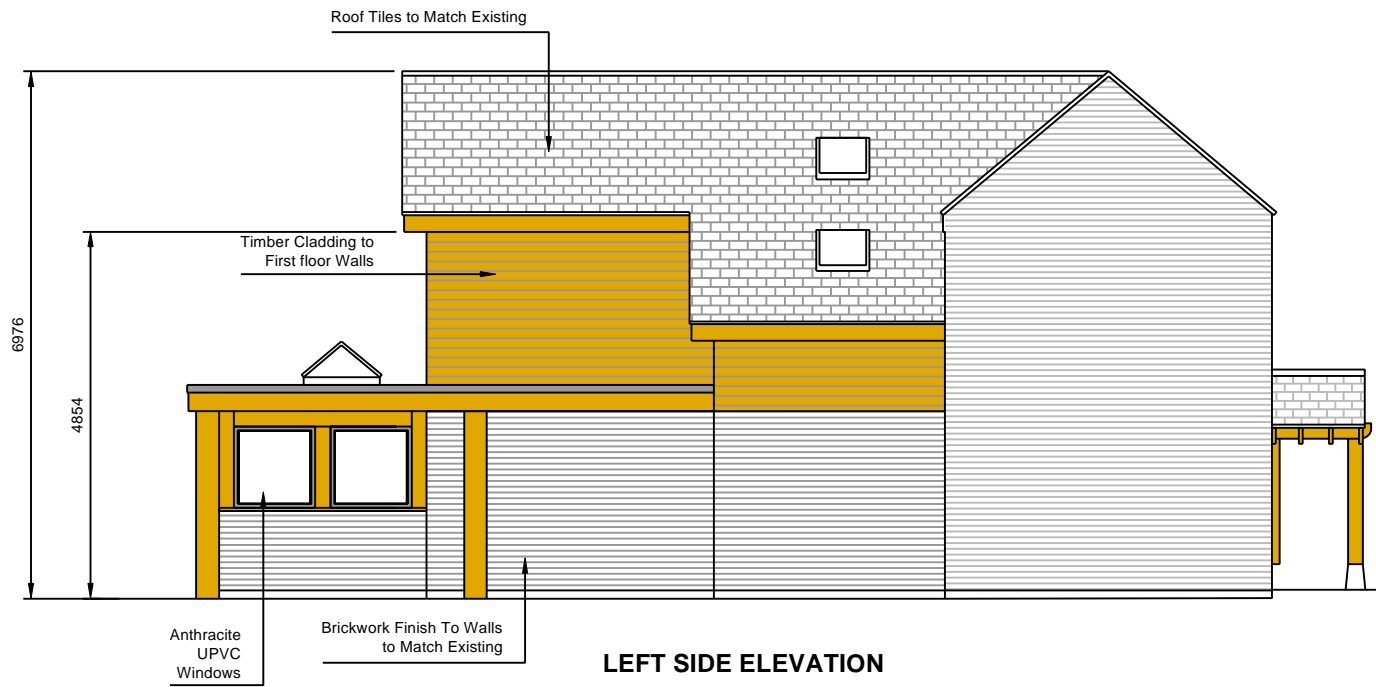

**FRONT ELEVATION**

**LEFT SIDE ELEVATION**

**REAR ELEVATION**

**RIGHT SIDE ELEVATION**

  
**Digital Planit**™  
 designing your world...  
 2 Fitzhardinge Way  
 Berkeley  
 Glos  
 GL13 9EG  
 01453 511 418

<b>Client:</b>   Bennett 3 Oakhunger Lane, Berkeley, GL13 9TA	<b>Description:</b>  <p style="text-align: center;"><b>Proposed Elevations</b></p>
<b>Drawn:</b> SS	<b>Job:</b> 543422-C
<b>Scale @ A3:</b> 1:50	
<b>Date:</b> 25.07.23	
<b>Dwg No:</b> 543422-C-23-12	