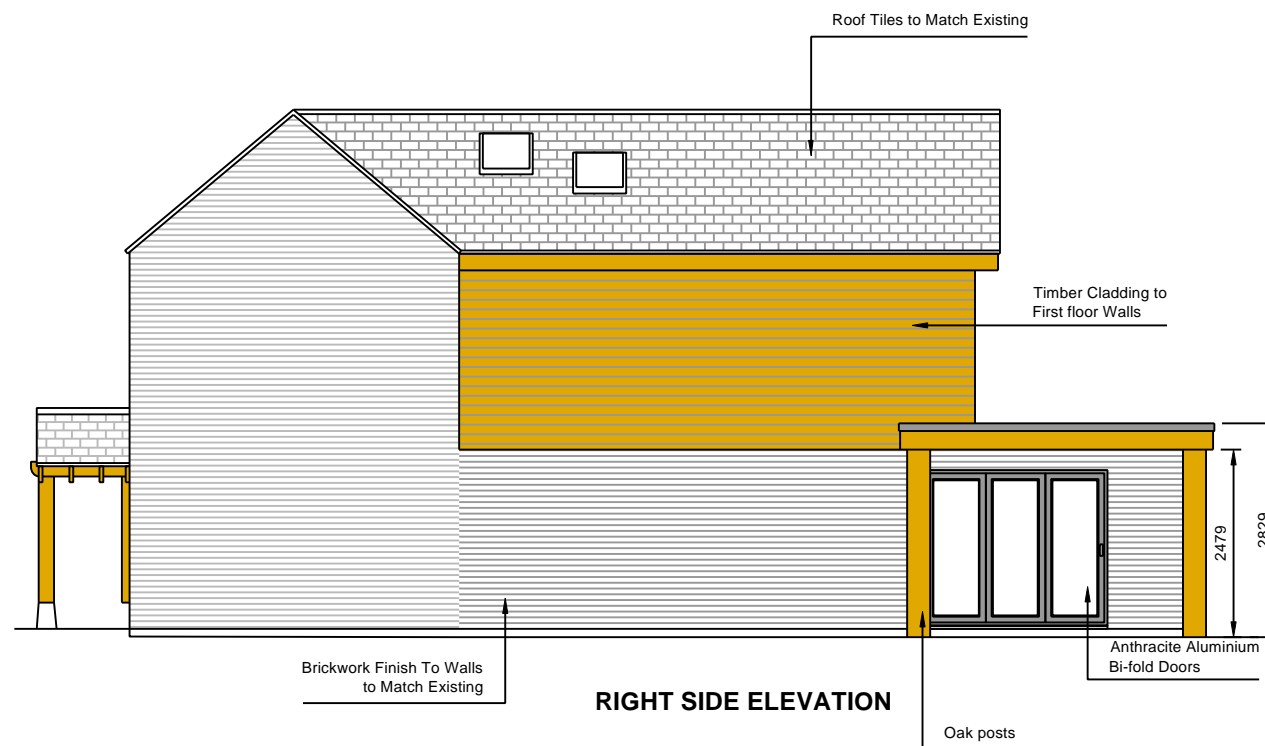

**FRONT ELEVATION**

**LEFT SIDE ELEVATION**

**REAR ELEVATION**

**RIGHT SIDE ELEVATION**

  
**Digital Planit**™  
 designing your world...  
 2 Fitzhardinge Way  
 Berkeley  
 Glos  
 GL13 9EG  
 01453 511 418

<b>Client:</b>   Bennett 3 Oakhunger Lane, Berkeley, GL13 9TA	<b>Description:</b>  <p style="text-align: center;"><b>Proposed Elevations</b></p>
<b>Drawn:</b> SS	<b>Job:</b> 543422-C
<b>Scale @ A3:</b> 1:50	
<b>Date:</b> 25.07.23	
<b>Dwg No:</b> 543422-C-23-12	