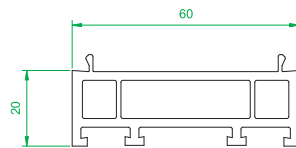

4010
Interlock

4012
Sash Stop

4013
Sash Stop with upstand

4101
Astragal Bar

4120
20mm Add On

4401
Thermal Insert
For 4001 Outer Frame

4402
Thermal Insert
For 4003 Medium Sash

4403
Thermal Insert
For 4002 Small Sash