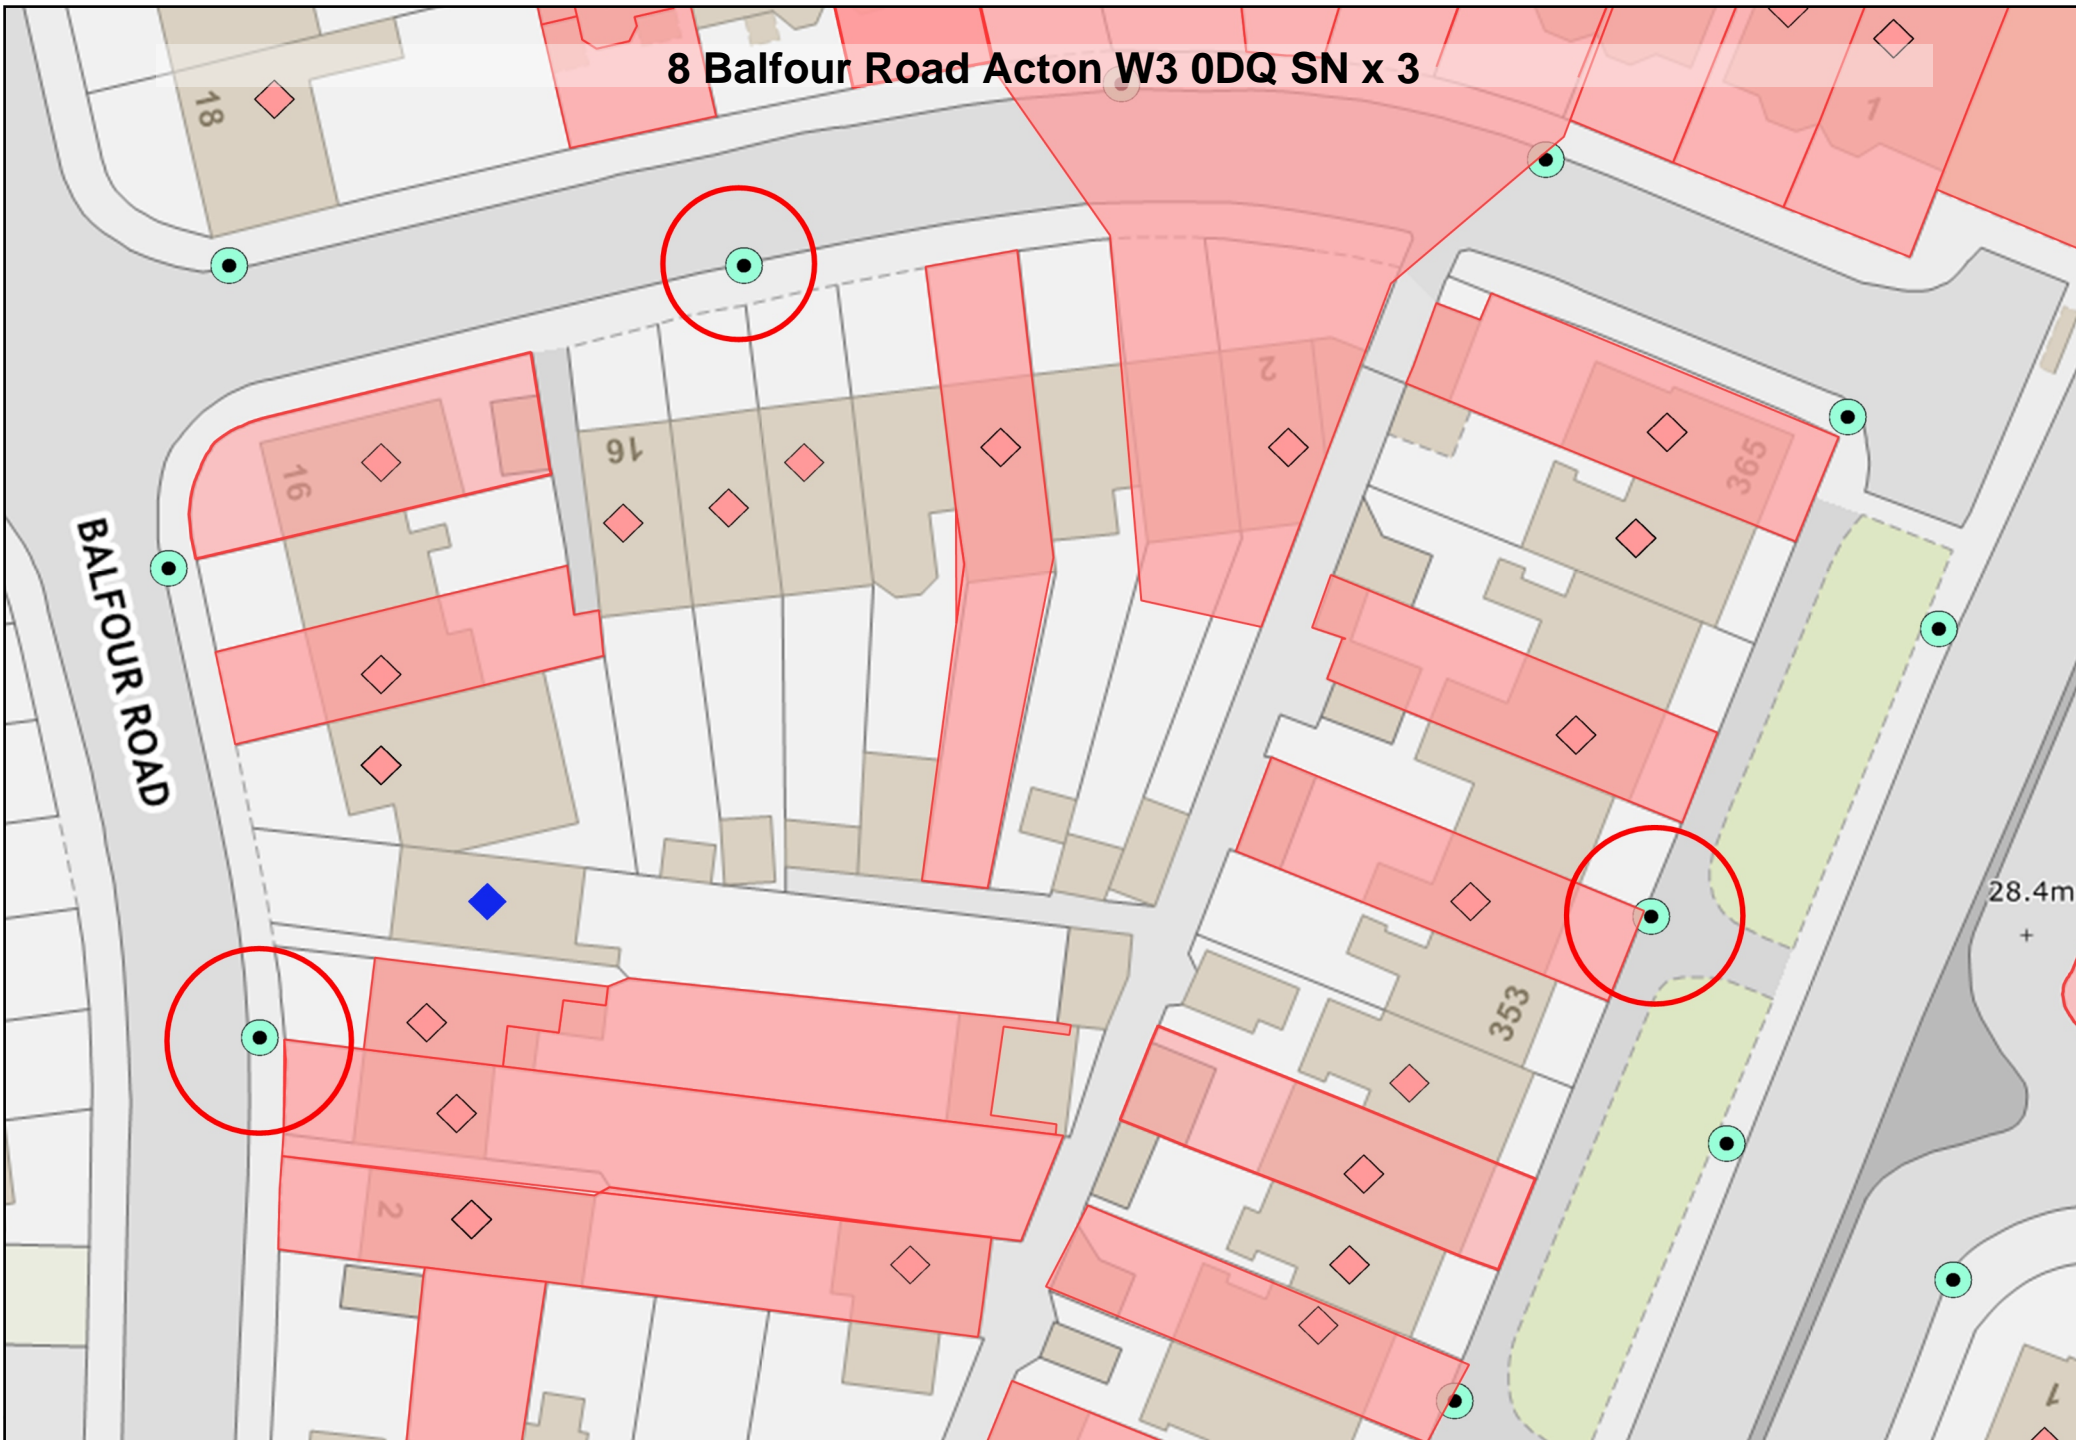

8 Balfour Road Acton W3 0DQ SN x 3

28.4m
+