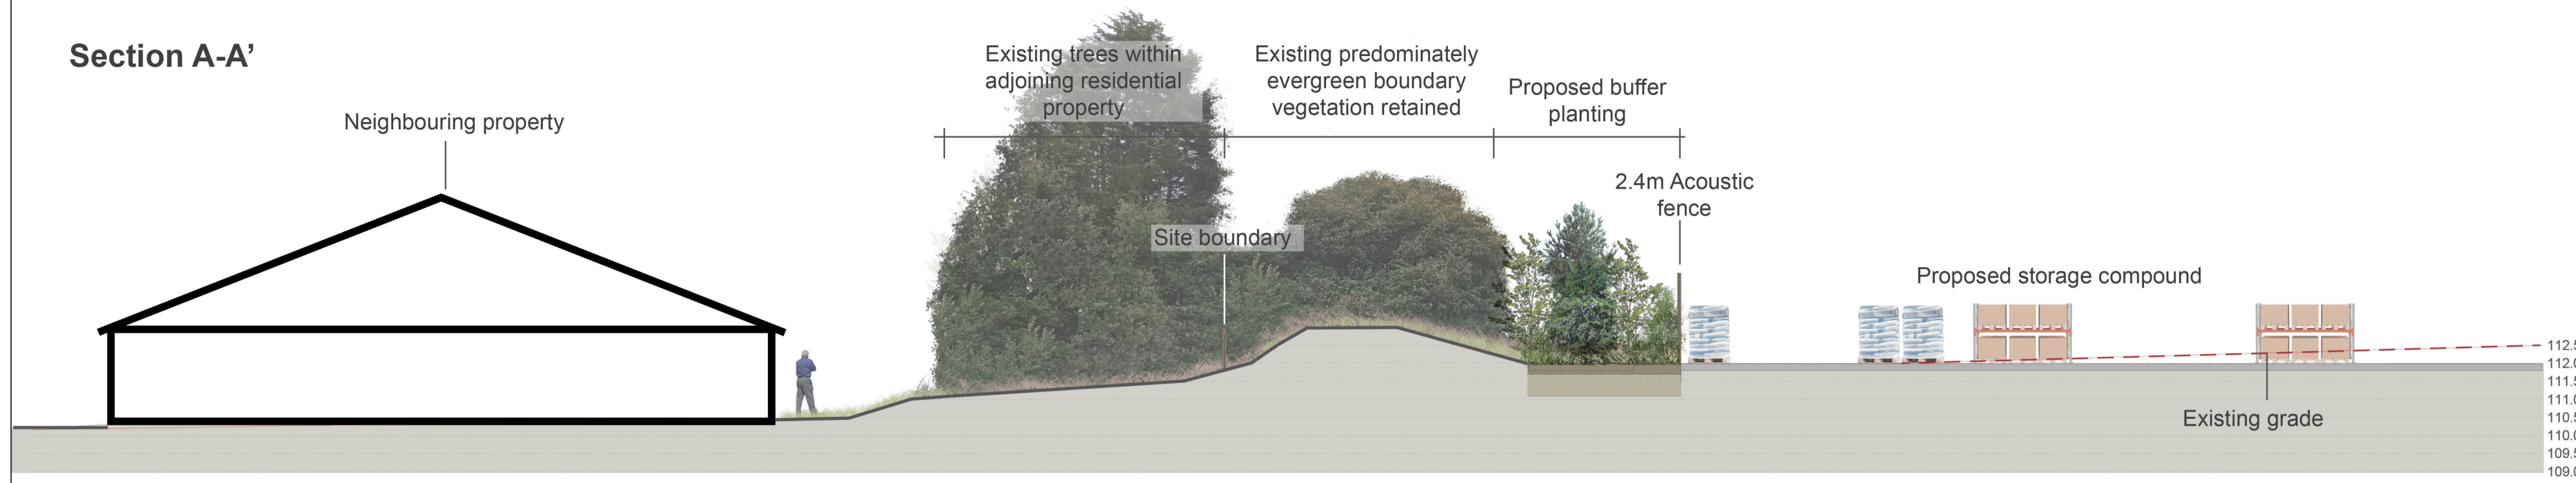

Section A-A'

Proposed Buffer Planting Species Mix

<i>Betula pendula</i>	Silver Birch	50%
<i>Ilex aquifolium</i>	Holly	20%
<i>Corylus avellana</i>	Hazel	20%
<i>Pinus sylvestris</i>	Scots Pine	10%

Silver Birch Scots Pine Hazel Holly

Section B-B'

Section C-C'

Section D-D'