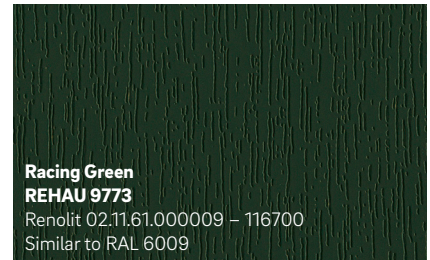

Statement Collection