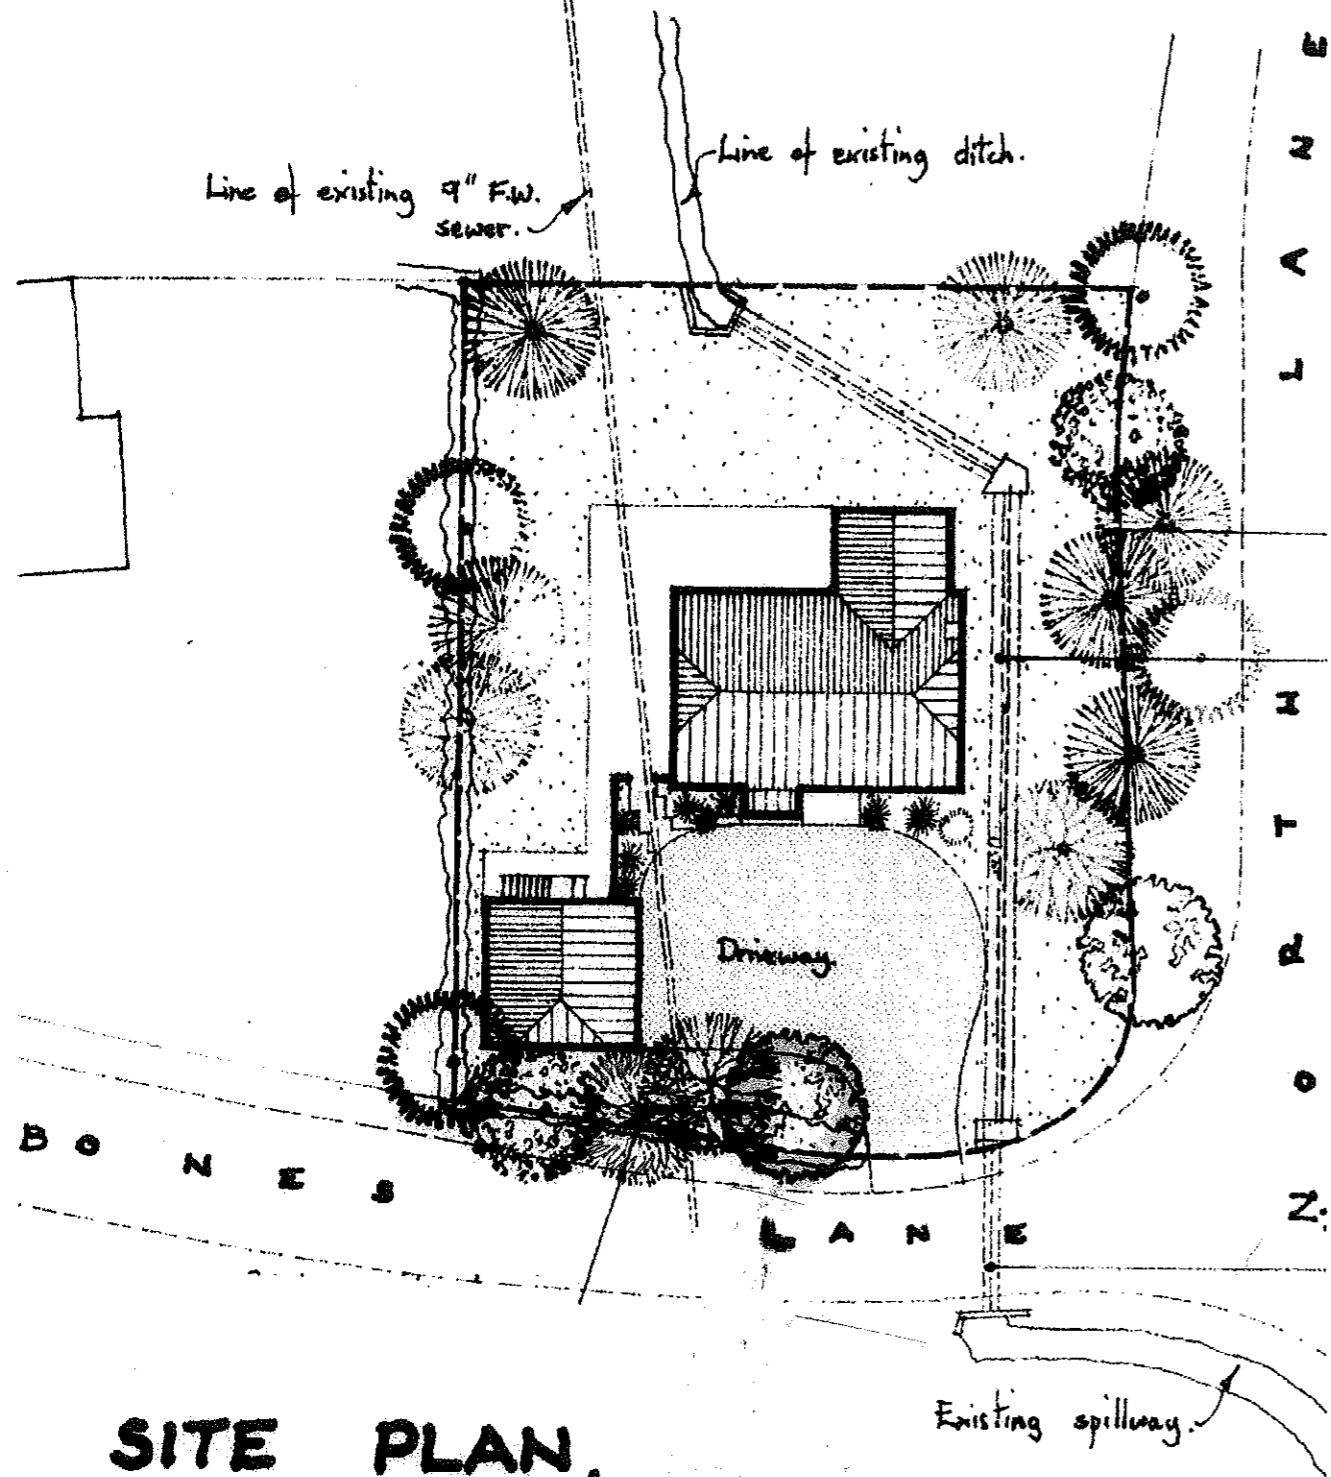

EHDGPLAN REC

07 FEB 2024

Existing F.W.M.H.  
Cover level 99.850 M.

# SITE PLAN.

KARNTEN HOUSE  
BONES LANE  
BURTON.