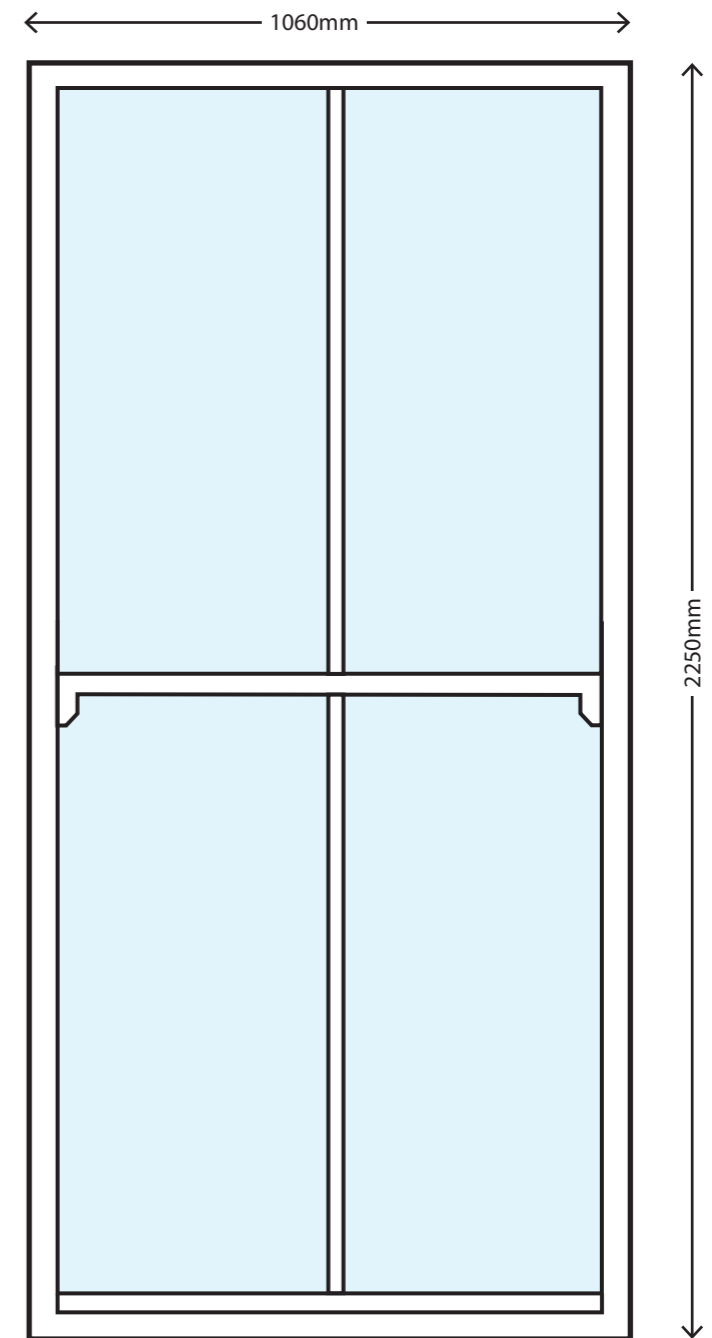

Flat 2/2, 24 Royal Crescent

Bedroom front - 1No.

Width: 1130 mm Height: 2770 mm

Lounge front - 3No.

Width: 1050 mm Height: 2400 mm x3

Bedroom side - 1No.

Width: 1060 mm Height: 2250 mm