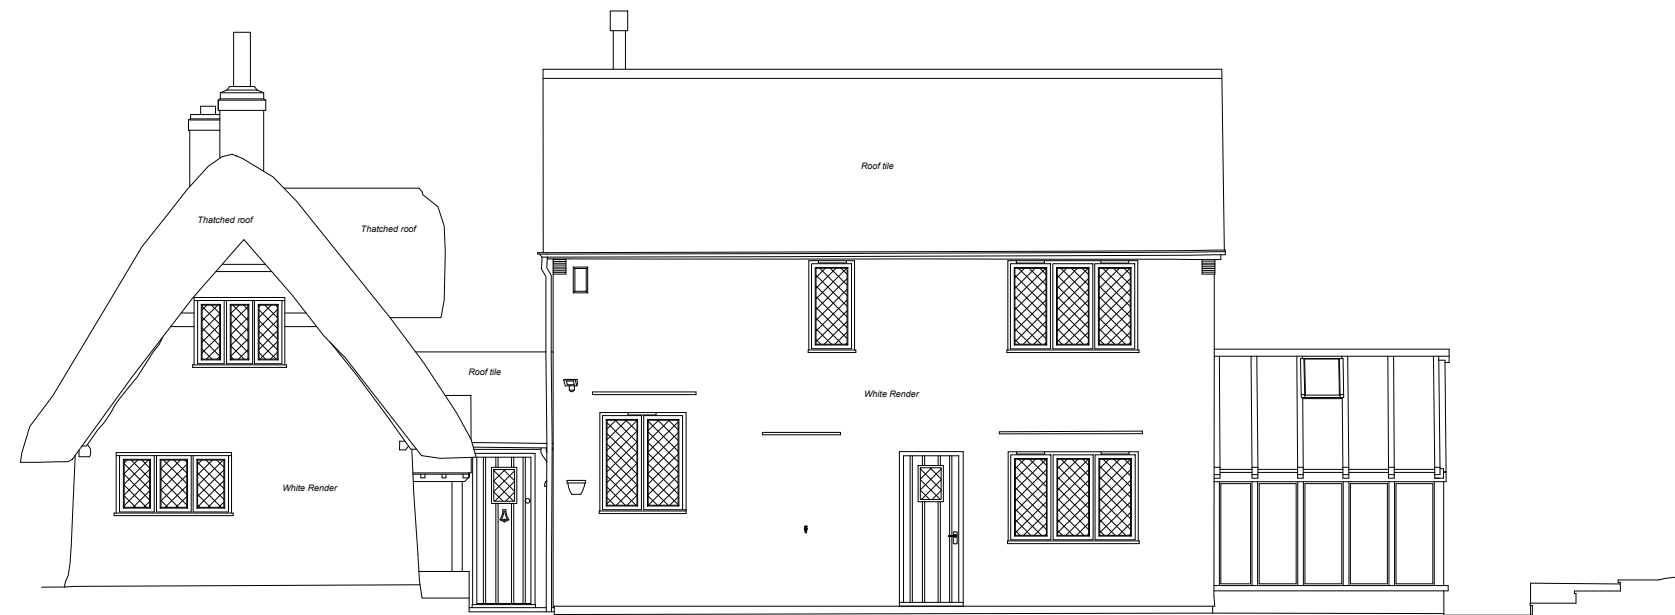

113.000
 112.000
 111.000
 110.000
 109.000
 108.000
 107.000
 106.000
 105.000
 104.000
 103.000
 102.000
 LEFT ELEVATION

		CAD Surveys Ltd. Suite 2 KPC House Canterbury Road Willesborough Ashford TN24 0BP	
www.cadsurveys.co.uk		01233 635089	
Project :		Saffrons, Maggots Ends, Manuden, CM23 1BK	
Drawing title :		Main House Left Elevation	
Scale: 1:100 @ A3	Date : 07/09/2023	Drawn by : SE	