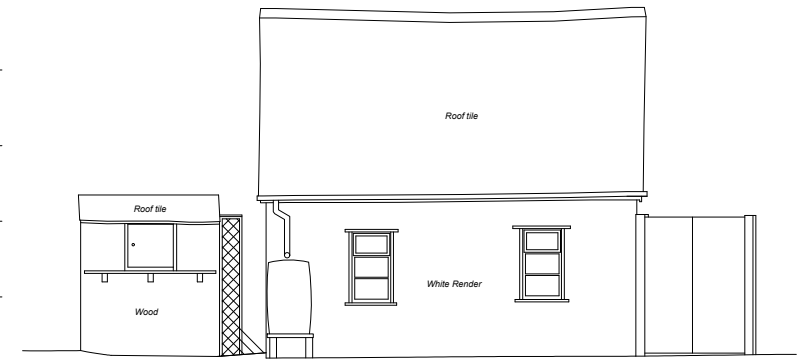

109.000
 108.000
 107.000
 106.000
 105.000
 104.000
 103.000
 102.000
 FRONT ELEVATION

109.000
 108.000
 107.000
 106.000
 105.000
 104.000
 103.000
 102.000
 LEFT ELEVATION

109.000
 108.000
 107.000
 106.000
 105.000
 104.000
 103.000
 102.000
 REAR ELEVATION

		CAD Surveys Ltd. Suite 2 KPC House Canterbury Road Willesborough Ashford TN24 0BP	
		www.cadsurveys.co.uk 01233 635089	
Project :		Saffrons, Maggots Ends, Manuden, CM23 1BK	
Drawing title :		Shed 2 Elevations	
Scale:	1:100 @ A3	Date :	07/09/2023
Drawn by :		SE	