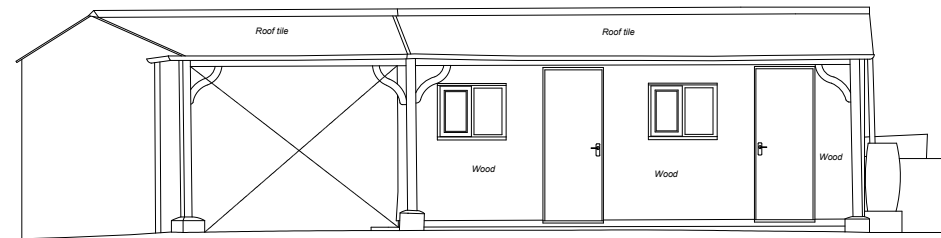

SHED 1

109.000
 108.000
 107.000
 106.000
 105.000
 104.000
 103.000
 102.000
 FRONT ELEVATION

109.000
 108.000
 107.000
 106.000
 105.000
 104.000
 103.000
 102.000
 RIGHT ELEVATION

		CAD Surveys Ltd. Suite 2 KPC House Canterbury Road Willesborough Ashford TN24 0BP	
		www.cadsurveys.co.uk 01233 635089	
Project :		Saffrons, Maggots Ends, Manuden, CM23 1BK	
Drawing title :		Shed 1 Elevations	
Scale:	1:100 @ A3	Date :	07/09/2023
Drawn by :		SE	