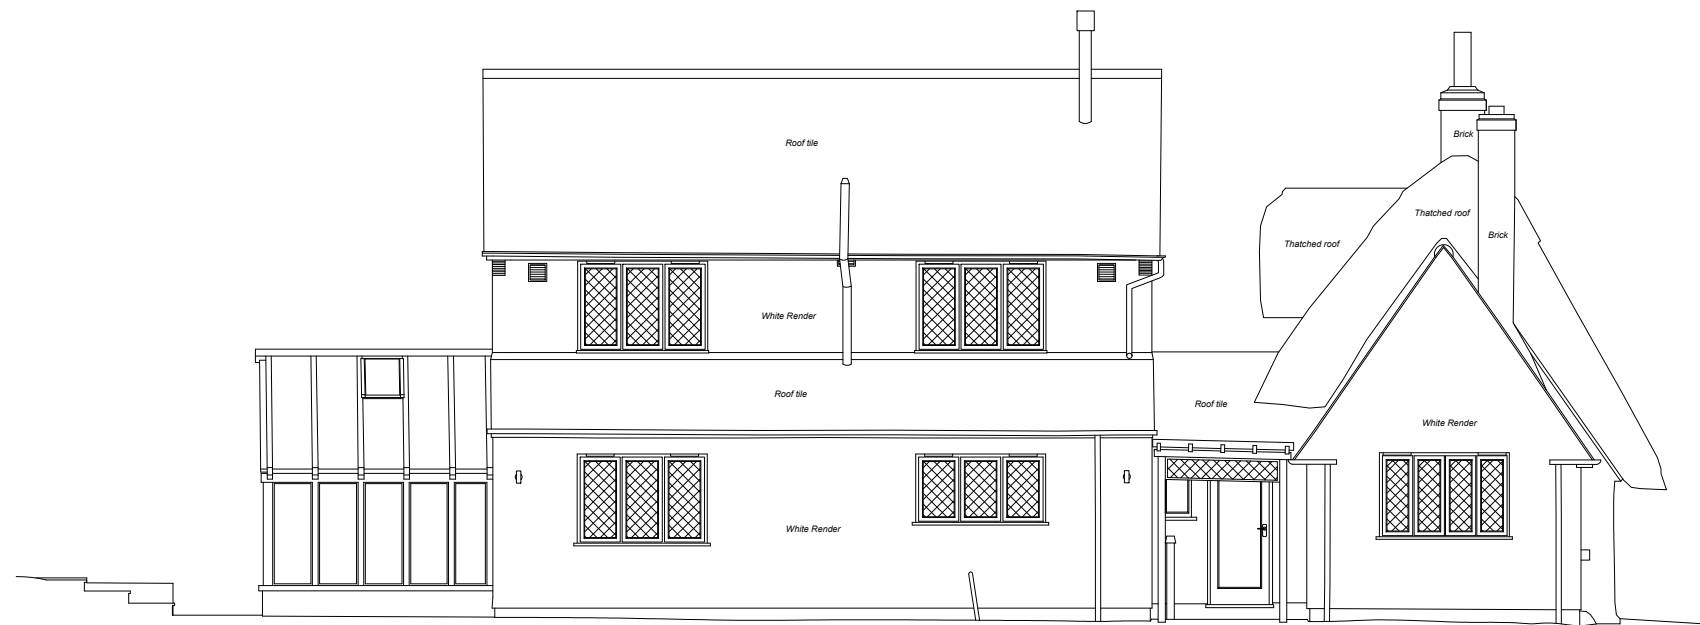

113.000
 112.000
 111.000
 110.000
 109.000
 108.000
 107.000
 106.000
 105.000
 104.000
 103.000
 102.000
 RIGHT ELEVATION

		CAD Surveys Ltd. Suite 2 KPC House Canterbury Road Willesborough Ashford TN24 0BP
www.cadsurveys.co.uk		01233 635089
Project : Saffrons, Maggots Ends, Manuden, CM23 1BK		
Drawing title : Main House Right Elevation		
Scale: 1:100 @ A3	Date : 07/09/2023	Drawn by : SE