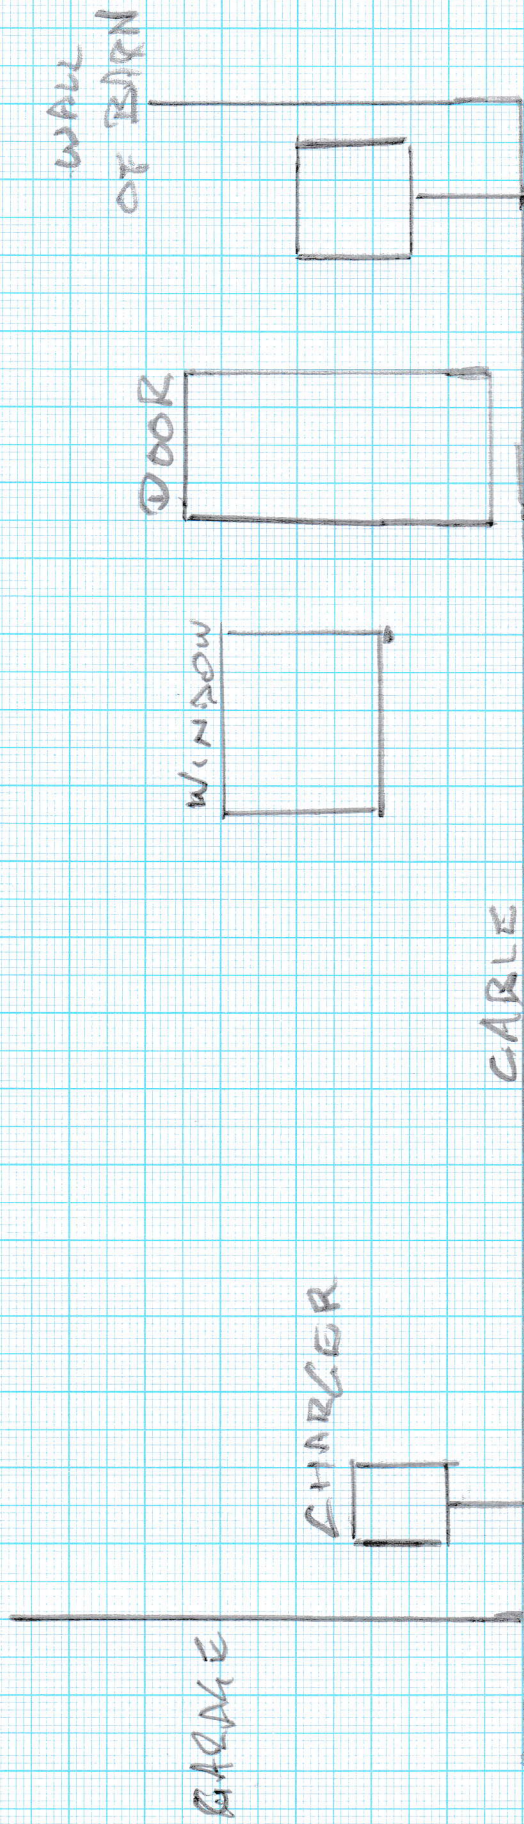

CABLE LAYOUT

SCALE 1:50