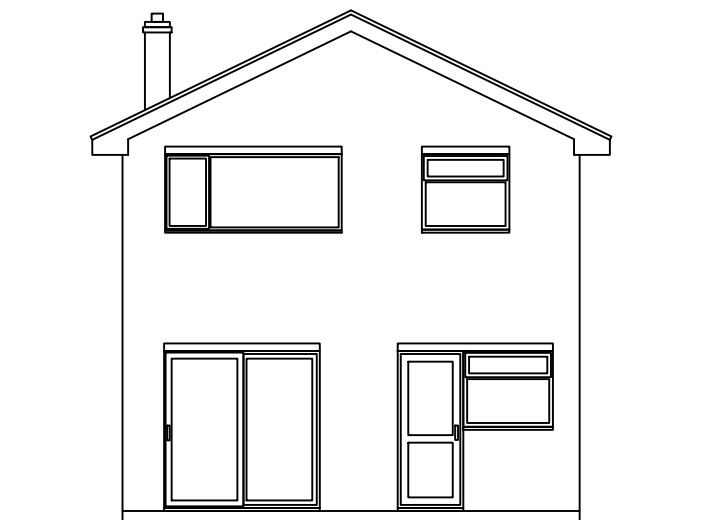

FRONT ELEVATION

LEFT ELEVATION

REAR ELEVATION

RIGHT ELEVATION

  
**Digital Planit**™  
 designing your world....  
 2 Fitzhardinge Way  
 Berkeley  
 Glos  
 GL13 9EG  
 01453 511 418

<b>Client:</b>  <b>MR &amp; MRS PHILLIPS</b> 79 ROBIN WAY, CHIPPING SODBURY, BS37 6JR	<b>Description:</b>  <b>Existing Elevations</b>
--	---

<b>Drawn:</b> DS	<b>Job:</b> 543449
------------------	--------------------

<b>Scale @ A3:</b>	1:100
--------------------	-------

<b>Date:</b>	20.02.24
--------------	----------

<b>Dwg No:</b>	543449-24-5
----------------	-------------