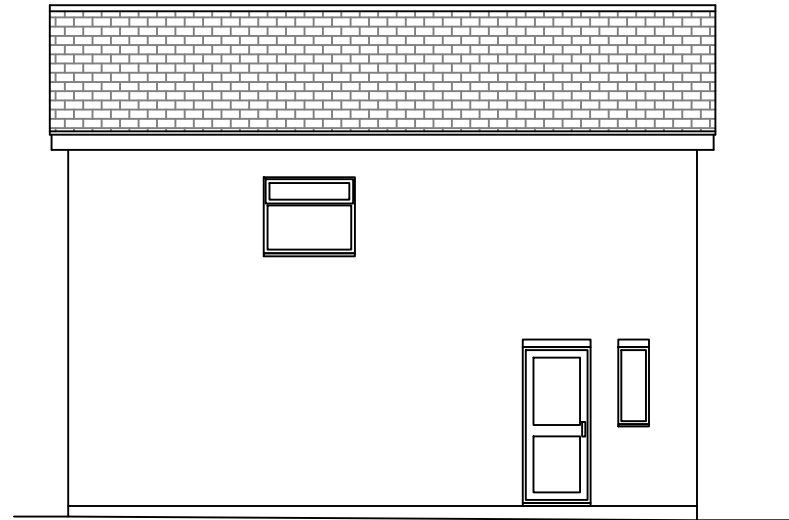

FRONT ELEVATION

LEFT ELEVATION

REAR ELEVATION

RIGHT ELEVATION

  
**Digital Planit**™  
 designing your world....  
 2 Fitzhardinge Way  
 Berkeley  
 Glos  
 GL13 9EG  
 01453 511 418

<b>Client:</b>  <b>MR &amp; MRS PHILLIPS</b> 79 ROBIN WAY, CHIPPING SODBURY, BS37 6JR	<b>Description:</b>  <b>Existing Elevations</b>
--	---

<b>Drawn:</b> DS	<b>Job:</b> 543449
------------------	--------------------

<b>Scale @ A3:</b>	1:100
--------------------	-------

<b>Date:</b>	20.02.24
--------------	----------

<b>Dwg No:</b>	543449-24-5
----------------	-------------