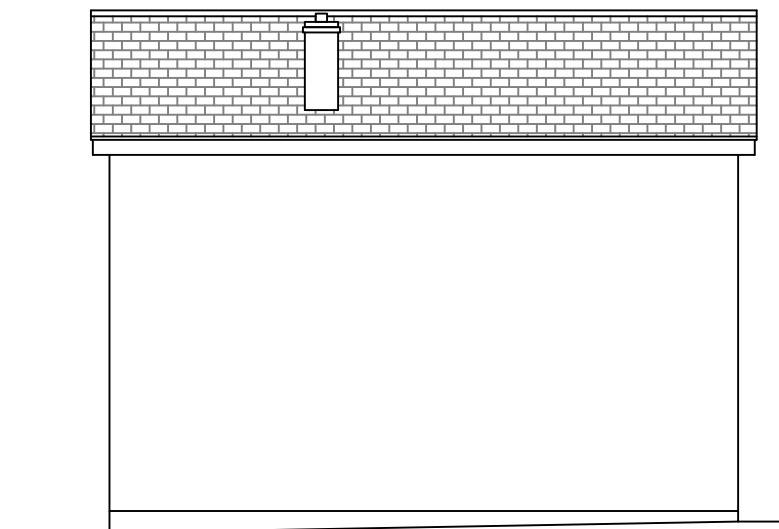

FRONT ELEVATION

LEFT ELEVATION

REAR ELEVATION

RIGHT ELEVATION

  
**Digital Planit**™  
 designing your world....  
 2 Fitzhardinge Way  
 Berkeley  
 Glos  
 GL13 9EG  
 01453 511 418

<b>Client:</b>  <b>MR &amp; MRS PHILLIPS</b> 79 ROBIN WAY, CHIPPING SODBURY, BS37 6JR	<b>Description:</b>  <b>Existing Elevations</b>
--	---

<b>Drawn:</b> DS	<b>Job:</b> 543449
------------------	--------------------

<b>Scale @ A3:</b>	1:100
--------------------	-------

<b>Date:</b>	20.02.24
--------------	----------

<b>Dwg No:</b>	543449-24-5
----------------	-------------