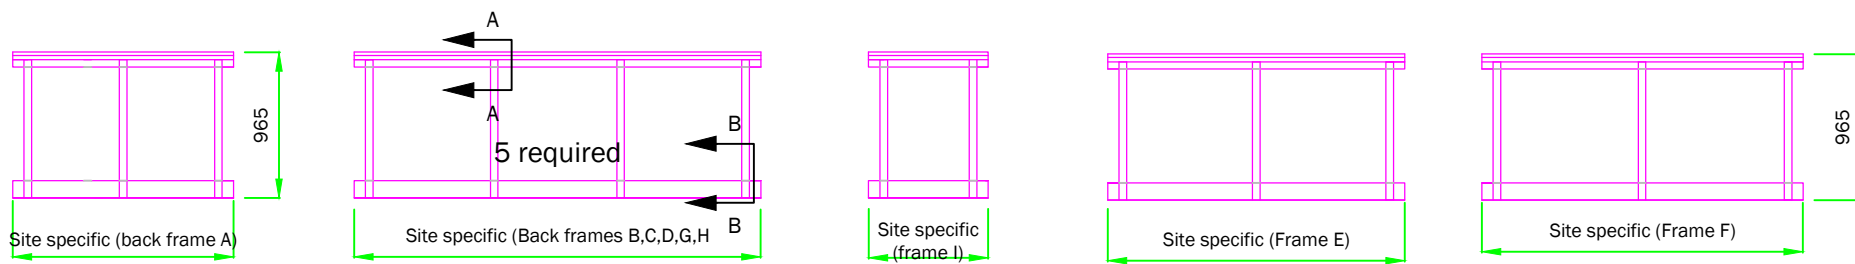

Fascia Elevation - LHS
scale 1:50

Fascia Elevation - RHS
scale 1:50

A Section A-A
scale 1:2

B Section B-B
scale 1:2

Extrusion Frame Modules - LHS
scale 1:50

Extrusion Frame Modules - RHS
scale 1:50

LED Layout & Light Tray
scale 1:20

Back Frames
scale 1:50