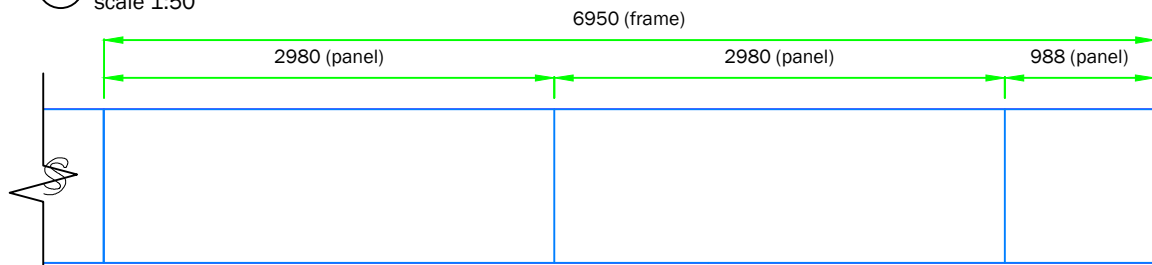

Fascia Elevation - LHS
scale 1:50

Fascia Elevation - RHS
scale 1:50

A Section A-A
scale 1:2

B Section B-B
scale 1:2

Extrusion Frame Modules - LHS
scale 1:50

Extrusion Frame Modules - RHS
scale 1:50

LED Layout & Light Tray
scale 1:20

Back Frames
scale 1:50