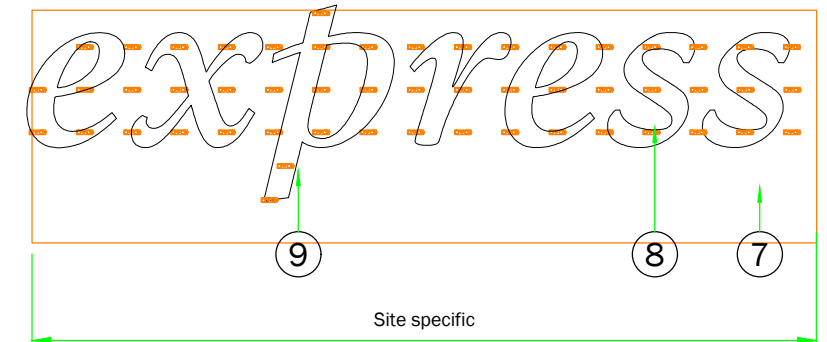

Fascia Elevation - LHS
scale 1:50

Fascia Elevation - RHS
scale 1:50

A Section A-A
scale 1:2

B Section B-B
scale 1:2

Extrusion Frame Modules - LHS
scale 1:50

Extrusion Frame Modules - RHS
scale 1:50

LED Layout & Light Tray
scale 1:20

Back Frames
scale 1:50