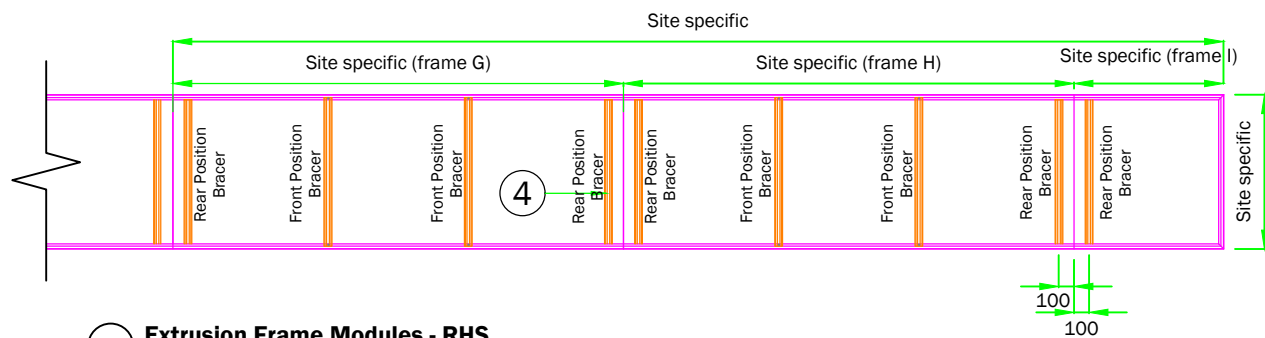

Fascia Elevation - LHS
scale 1:50

Fascia Elevation - RHS
scale 1:50

A Section A-A
scale 1:2

B Section B-B
scale 1:2

Extrusion Frame Modules - LHS
scale 1:50

Extrusion Frame Modules - RHS
scale 1:50

LED Layout & Light Tray
scale 1:20

Back Frames
scale 1:50