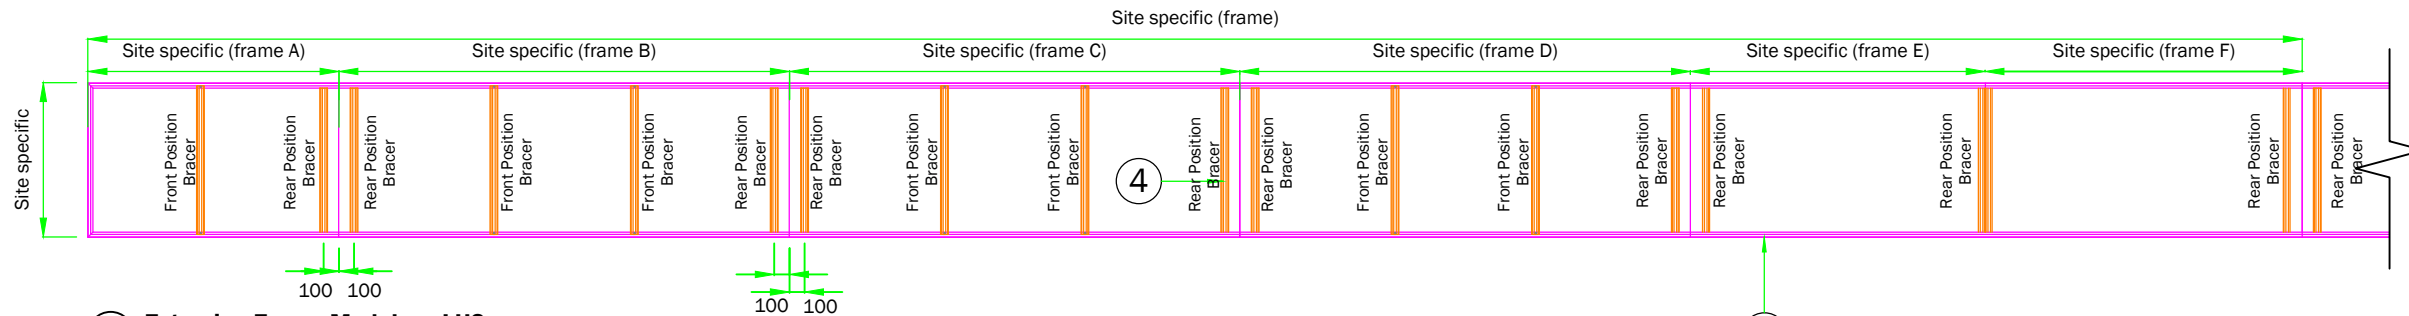

Fascia Elevation - LHS
scale 1:50

Fascia Elevation - RHS
scale 1:50

A Section A-A
scale 1:2

B Section B-B
scale 1:2

Extrusion Frame Modules - LHS
scale 1:50

Extrusion Frame Modules - RHS
scale 1:50

LED Layout & Light Tray
scale 1:20

Back Frames
scale 1:50