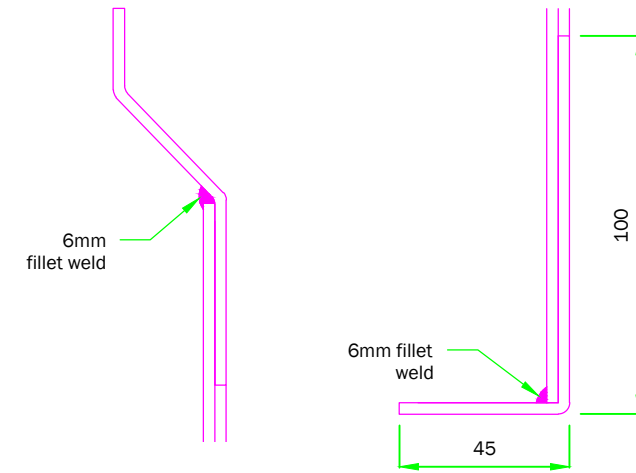

Fascia Elevation - LHS
scale 1:50

Fascia Elevation - RHS
scale 1:50

A Section A-A
scale 1:2

B Section B-B
scale 1:2

Extrusion Frame Modules - LHS
scale 1:50

Extrusion Frame Modules - RHS
scale 1:50

LED Layout & Light Tray
scale 1:20

Back Frames
scale 1:50