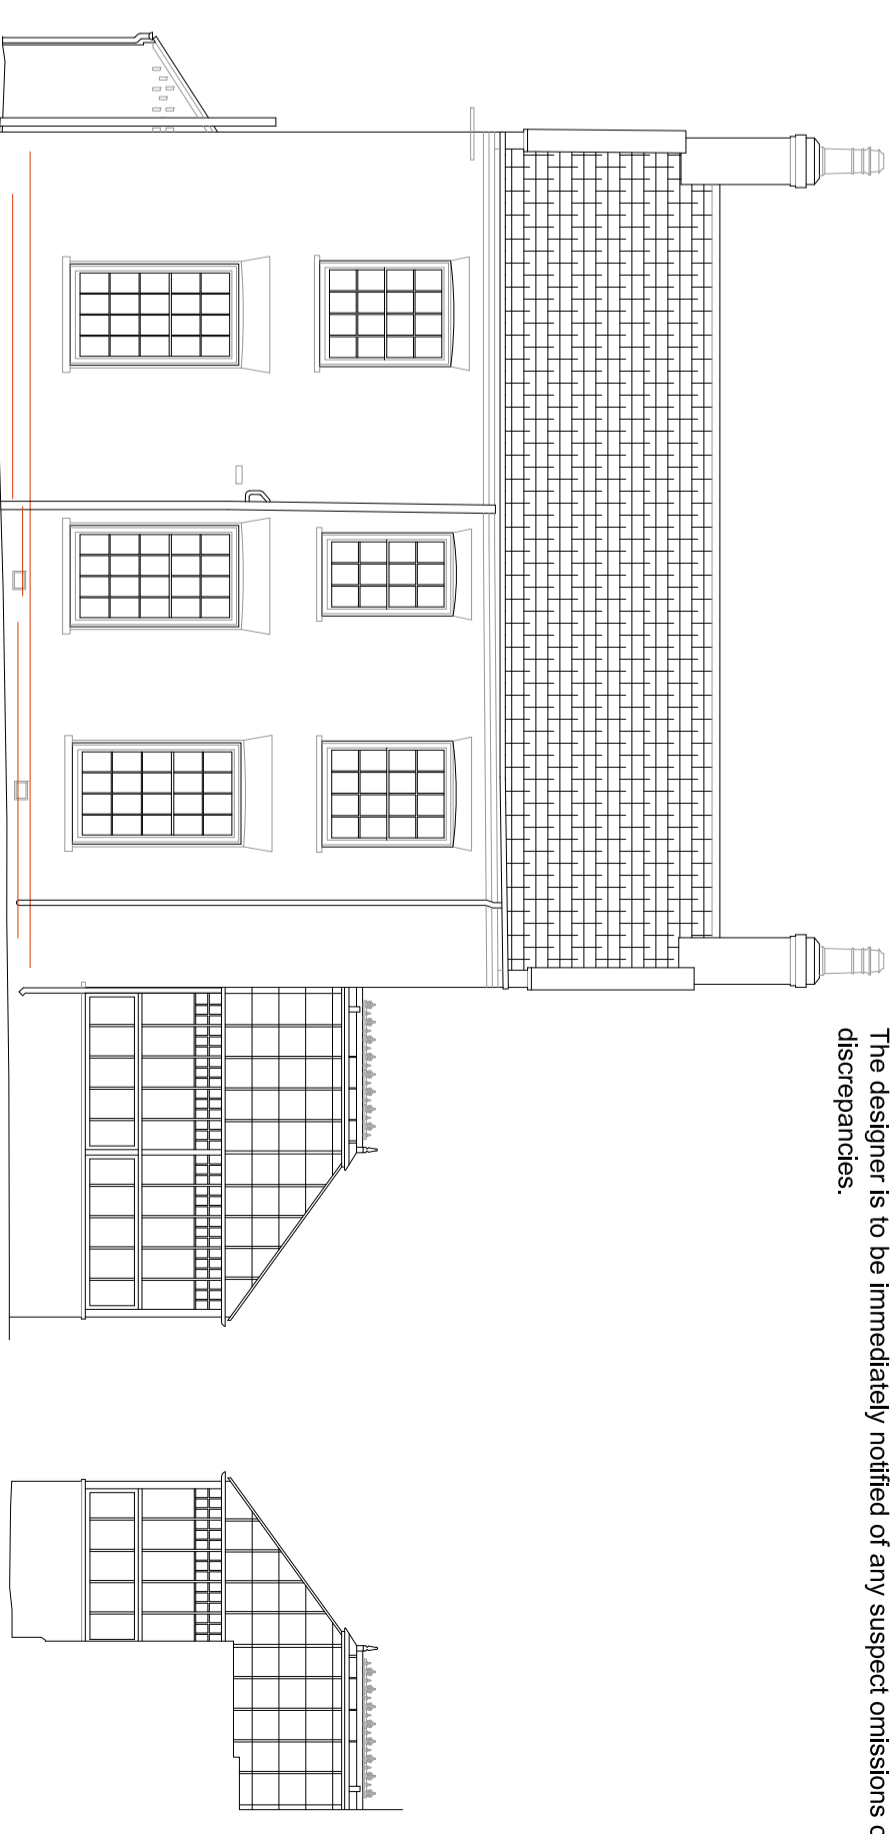

Datum: 8.00m.

Datum: 8.00m.

Existing Elevation 6 @ 1 : 100

Existing Elevation 1 @ 1 : 100

Datum: 8.00m.

Datum: 8.00m.

Existing Elevation 2 @ 1 : 100

Existing Elevation 5 @ 1 : 100

Datum: 8.00m.

Existing Elevation 3 @ 1 : 100

Datum: 5.00m.

Existing Elevation 4 @ 1 : 100

Datum: 8.00m.

Existing Elevation 7 @ 1 : 100

Existing Elevation 6 @ 1 : 50

Existing Elevation 7 @ 1 : 50

existing hinge pin

Photo of Arch (Elevation 6 View)
Showing Original Hinge Pin - NTS