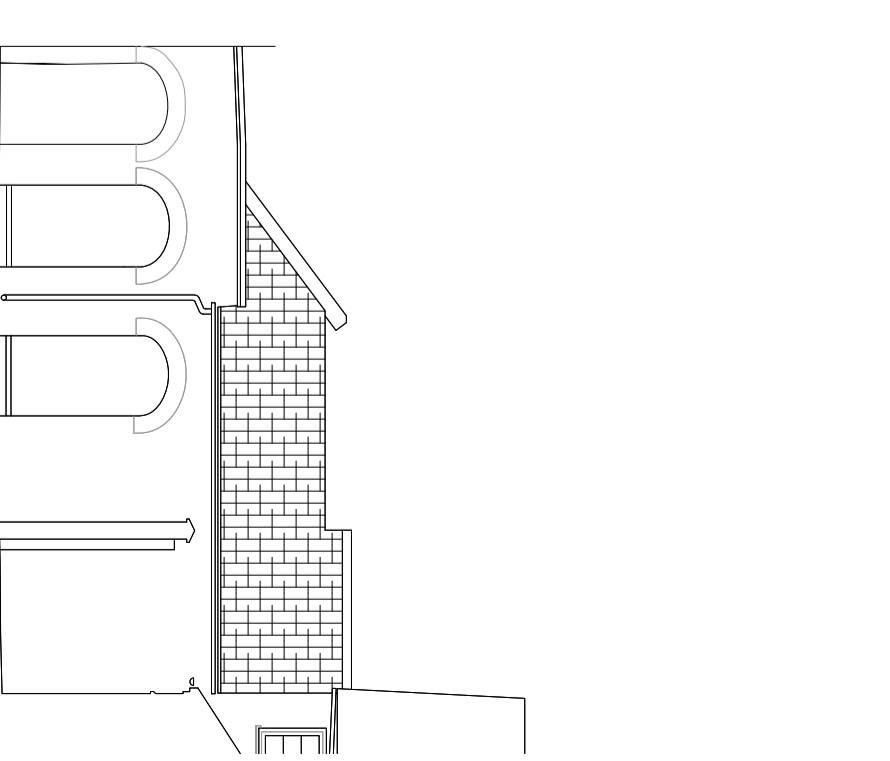

Datum: 8.00m.

Datum: 8.00m.

Existing Elevation 6 @ 1 : 100

Existing Elevation 1 @ 1 : 100

Datum: 8.00m.

Datum: 8.00m.

Existing Elevation 2 @ 1 : 100

Existing Elevation 5 @ 1 : 100

Datum: 8.00m.

Existing Elevation 3 @ 1 : 100

Datum: 5.00m.

Existing Elevation 4 @ 1 : 100

Datum: 8.00m.

Existing Elevation 7 @ 1 : 100

Existing Elevation 6 @ 1 : 50

Existing Elevation 7 @ 1 : 50

existing hinge pin

Photo of Arch (Elevation 6 View)
Showing Original Hinge Pin - NTS