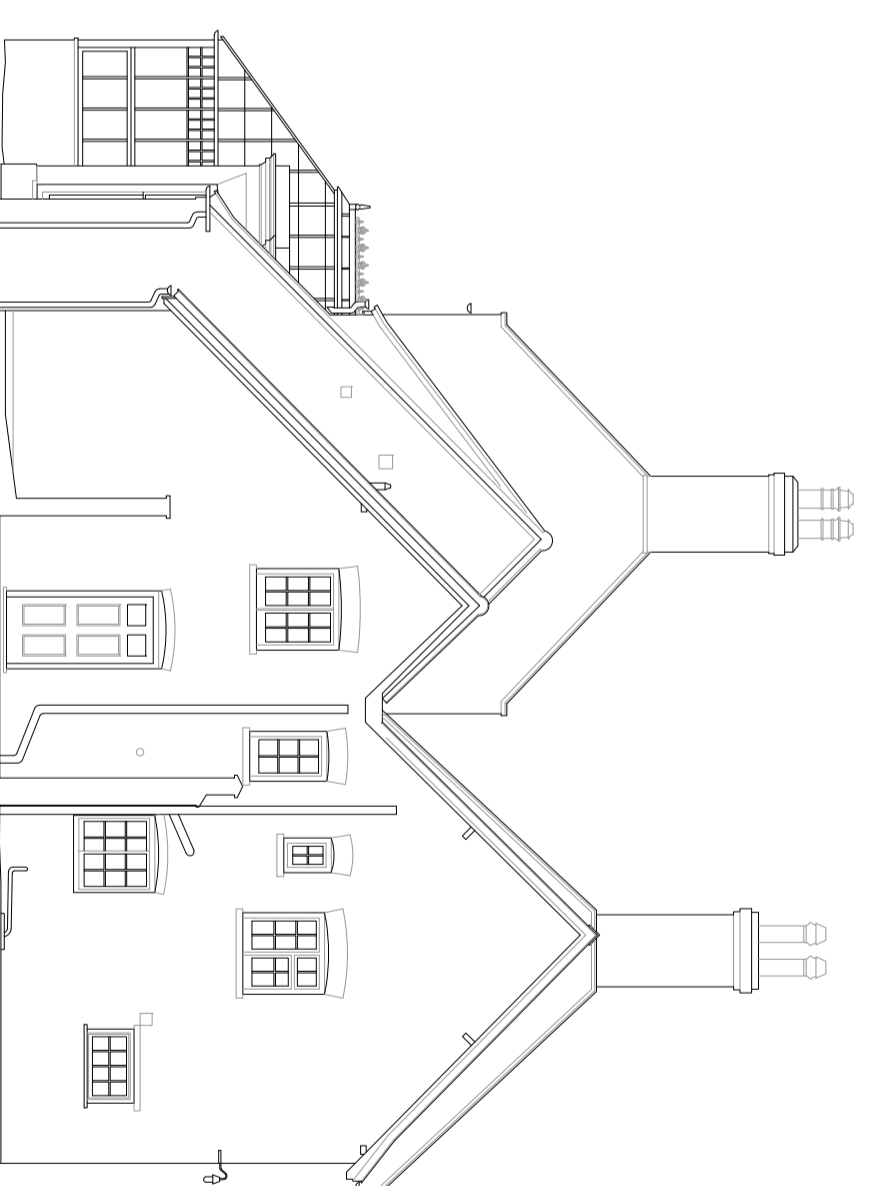

Datum: 8.00m.

Datum: 8.00m.

Existing Elevation 6 @ 1 : 100

Existing Elevation 1 @ 1 : 100

Datum: 8.00m.

Datum: 8.00m.

Existing Elevation 2 @ 1 : 100

Existing Elevation 5 @ 1 : 100

Datum: 8.00m.

Existing Elevation 3 @ 1 : 100

Datum: 5.00m.

Existing Elevation 4 @ 1 : 100

Datum: 8.00m.

Existing Elevation 7 @ 1 : 100

Existing Elevation 6 @ 1 : 50

Existing Elevation 7 @ 1 : 50

existing hinge pin

Photo of Arch (Elevation 6 View)
Showing Original Hinge Pin - NTS