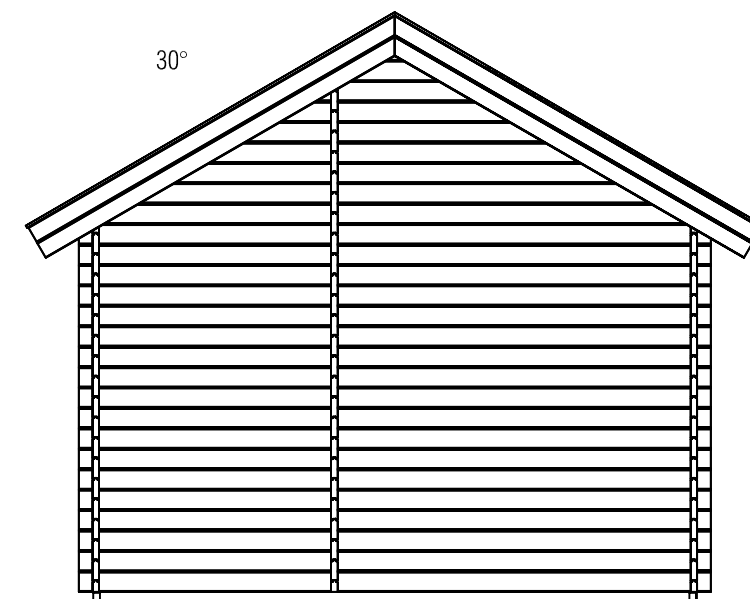

### Blokhut - Log cabin - Maatwerk

Omschrijving / Description:  
400 x 450 cm - 44 mm  
Onderdeel / Component:  
Bouwtekening / Construction drawing  
Dealer:  
Quality Garden Buildings  
Ref.:  
Hawkins

*(L) Zijaanzicht / Side view / Seiten ansicht*

*Blokhut - Log cabin - Maatwerk*

Omschrijving / Description:  
400 x 450 cm - 44 mm  
Onderdeel / Component:  
Bouwtekening / Construction drawing  
Dealer:  
Quality Garden Buildings  
Ref.:  
Hawkins