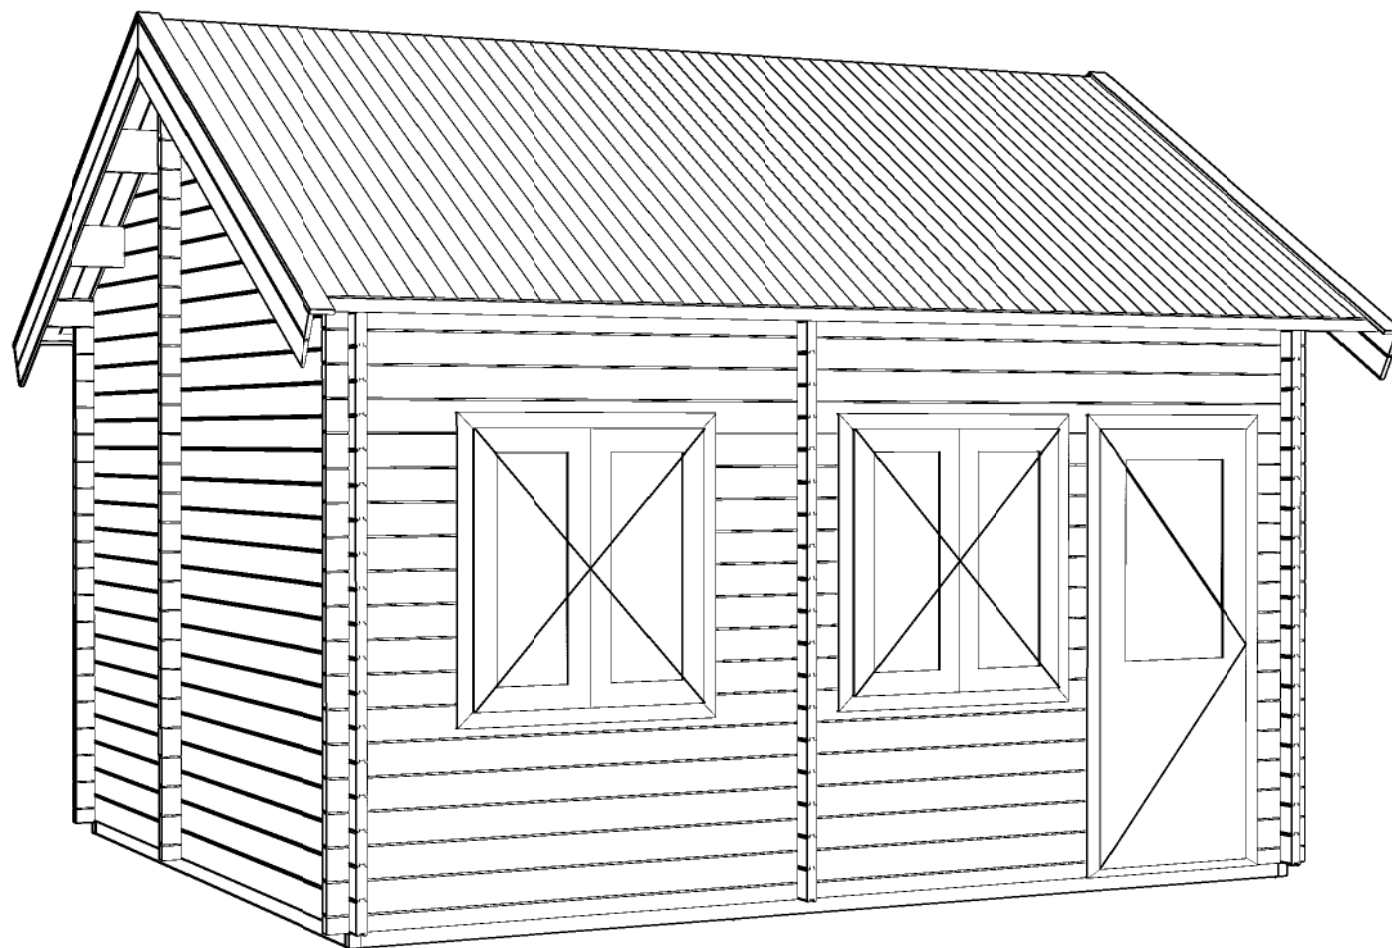

### Blokhut - Log cabin - Maatwerk

Omschrijving / Description:  
400 x 450 cm - 44 mm  
Onderdeel / Component:  
Bouwtekening / Construction drawing  
Dealer:  
Quality Garden Buildings  
Ref.:  
Hawkins

Ordernr.:  
23\_001440  
Schaal / Scale:  
1:50  
BLAD NR.:  
BT

**LUGARDE**<sup>®</sup>  
©LUGARDE® Laren Holland  
www.lugarde.com  
sale@lugarde.nl  
*Simply the best*

*Achteraanzicht / Rear view / Hinterseite*

*(L) Zijaanzicht / Side view / Seiten ansicht*

*Blokhut - Log cabin - Maatwerk*

Omschrijving / Description:  
400 x 450 cm - 44 mm  
Onderdeel / Component:  
Bouwtekening / Construction drawing  
Dealer:  
Quality Garden Buildings  
Ref.:  
Hawkins