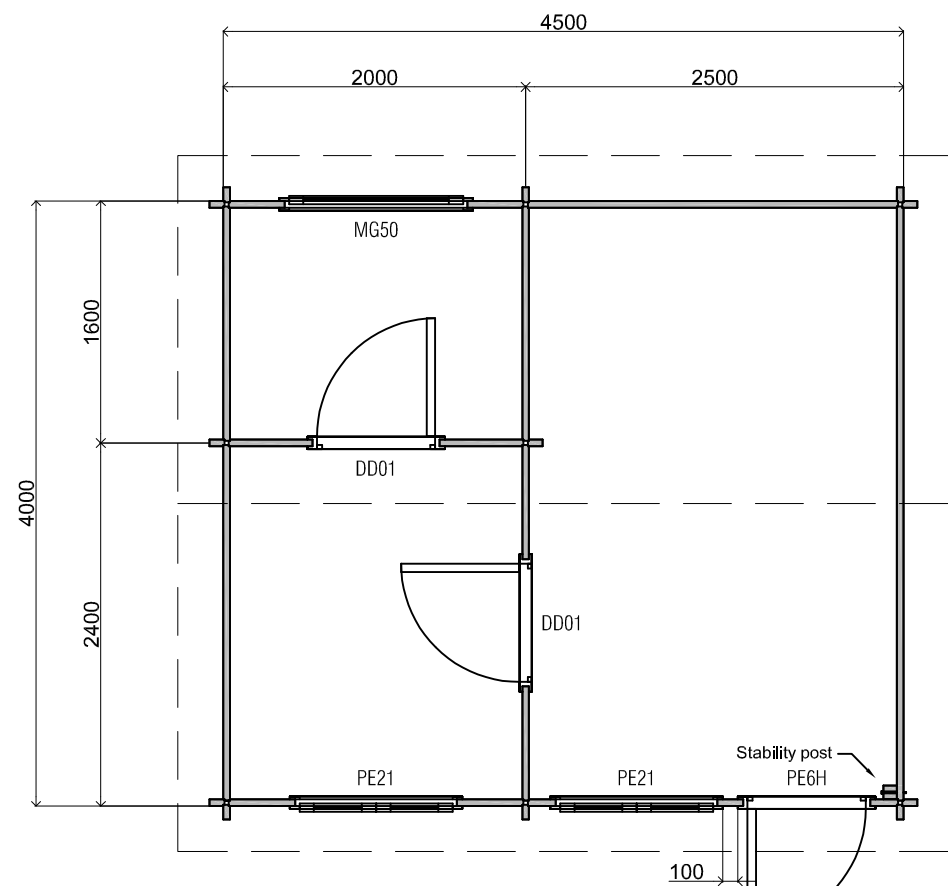

Plattegrond / Plan