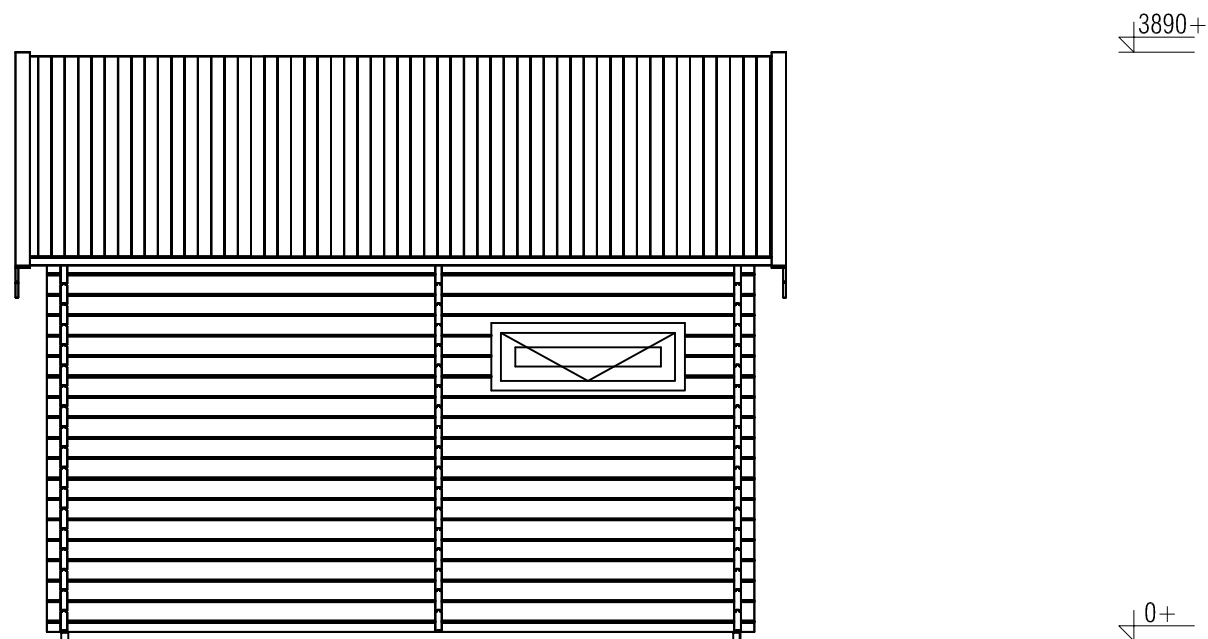

### Blokhut - Log cabin - Maatwerk

Omschrijving / Description:  
400 x 450 cm - 44 mm  
Onderdeel / Component:  
Bouwtekening / Construction drawing  
Dealer:  
Quality Garden Buildings  
Ref.:  
Hawkins

Ordernr.:  
23\_001440  
Schaal / Scale:  
1:50  
BLAD NR.:  
BT

**LUGARDE**<sup>®</sup>  
©LUGARDE® Laren Holland  
www.lugarde.com  
sale@lugarde.nl  
*Simply the best*

*Achteraanzicht / Rear view / Hinterseite*

*(L) Zijaanzicht / Side view / Seiten ansicht*

*Blokhut - Log cabin - Maatwerk*

Omschrijving / Description:  
400 x 450 cm - 44 mm  
Onderdeel / Component:  
Bouwtekening / Construction drawing  
Dealer:  
Quality Garden Buildings  
Ref.:  
Hawkins

## *Blokhut - Log cabin - Maatwerk*

<i>Omschrijving / Description:</i> 400 x 450 cm - 44 mm	<i>Ordernr.:</i> 23_001440
<i>Onderdeel / Component:</i> Bouwtekening / Construction drawing	<i>Schaal / Scale:</i> 1:50
<i>Dealer:</i> Quality Garden Buildings	<i>BLAD NR.:</i> BT
<i>Ref.:</i> Hawkins	