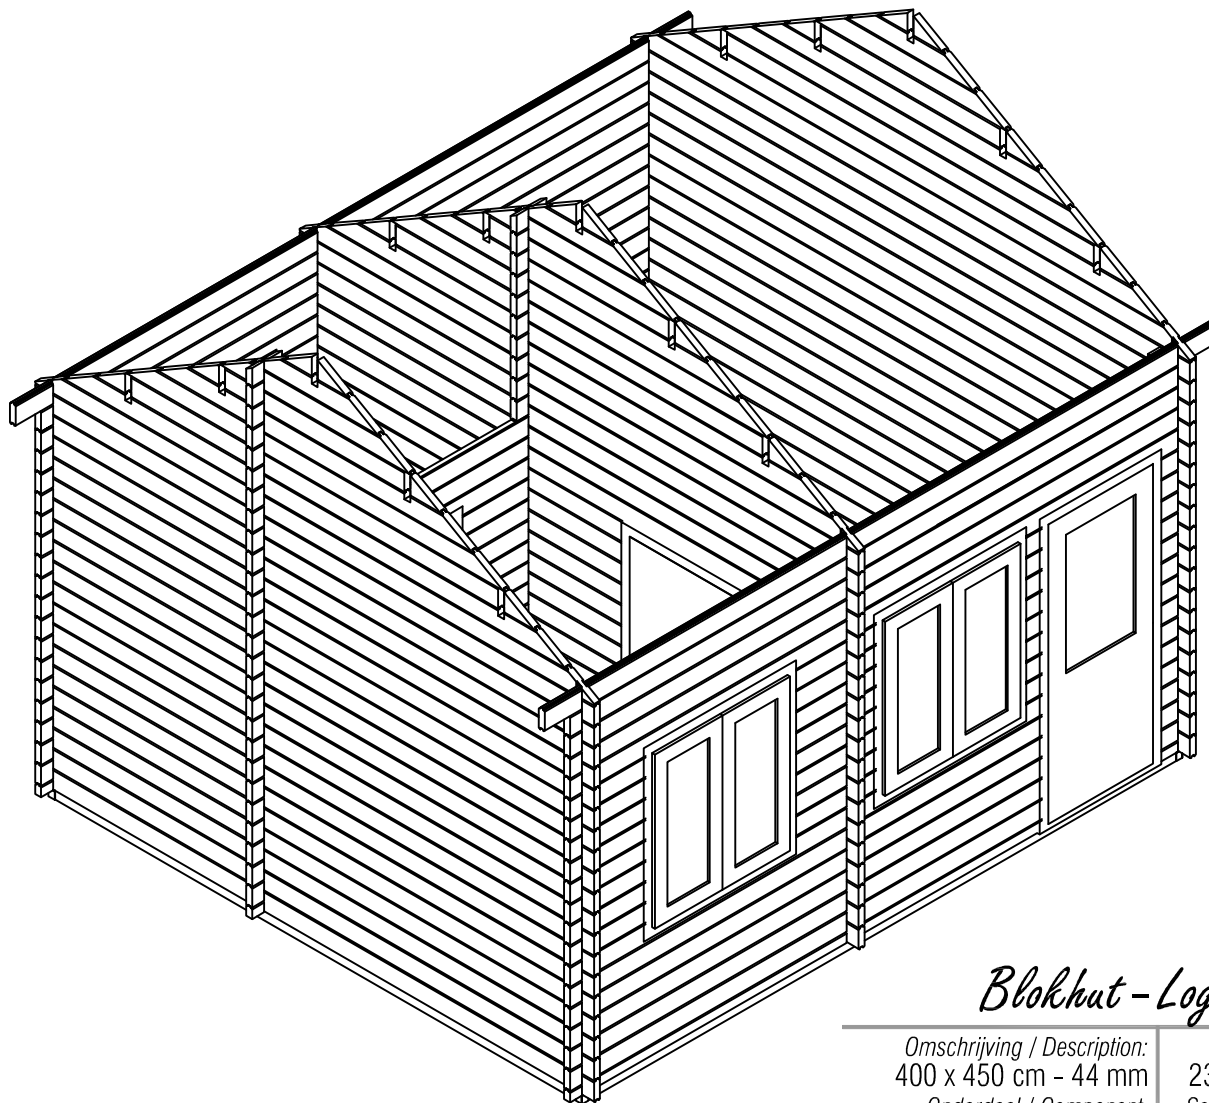

### Blokhut - Log cabin - Maatwerk

Omschrijving / Description:  
400 x 450 cm - 44 mm  
Onderdeel / Component:  
Bouwtekening / Construction drawing  
Dealer:  
Quality Garden Buildings  
Ref.:  
Hawkins

*(L) Zijaanzicht / Side view / Seiten ansicht*

*Blokhut - Log cabin - Maatwerk*

Omschrijving / Description:  
400 x 450 cm - 44 mm  
Onderdeel / Component:  
Bouwtekening / Construction drawing  
Dealer:  
Quality Garden Buildings  
Ref.:  
Hawkins

Ordernr.:  
23\_001440  
Schaal / Scale:  
1:50  
BLAD NR.:  
BT

**LUGARDE**®  
©LUGARDE® Laren Holland  
www.lugarde.com  
sale@lugarde.nl

*Simply the best*

## *Blokhut - Log cabin - Maatwerk*

<i>Omschrijving / Description:</i> 400 x 450 cm - 44 mm	<i>Ordernr.:</i> 23_001440
<i>Onderdeel / Component:</i> Bouwtekening / Construction drawing	<i>Schaal / Scale:</i> 1:50
<i>Dealer:</i> Quality Garden Buildings	<i>BLAD NR.:</i> BT
<i>Ref.:</i> Hawkins	