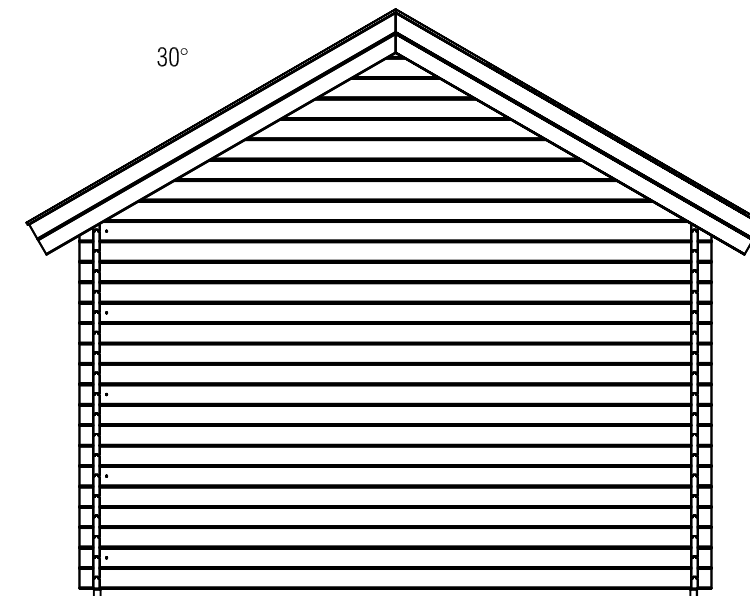

(R) Zijaanzicht / Side view / Seiten ansicht