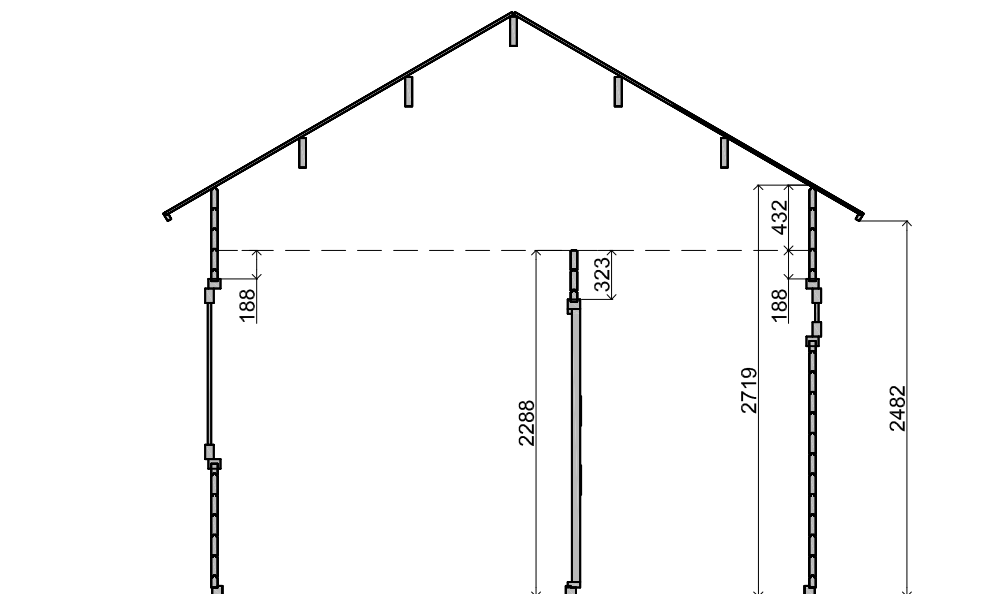

Doorsnede / Section / Durchschnitt 1-1

Blokhut - Log cabin - Maatwerk

Omschrijving / Description:
400 x 450 cm - 44 mm
Onderdeel / Component:
Bouwtekening / Construction drawing
Dealer:
Quality Garden Buildings
Ref.:
Hawkins

Ordernr.:
23_001440
Schaal / Scale:
1:50
BLAD NR.:
BT

LUGARDE®
©LUGARDE® Laren Holland
www.lugarde.com
sale@lugarde.nl
Simply the best