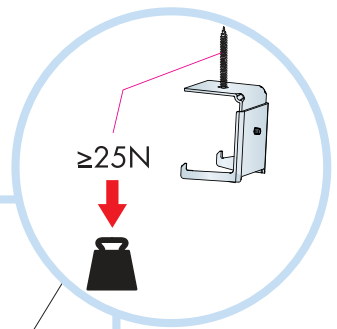

5

6

7

α	L
15°	580
30°	520
45°	425
60°	300

8

9

≤4

10

α	L
15°	580
30°	520
45°	425

≤3

11

12

13

≥25N

T20, Max torque
2 Nm (2.2 ft lbs)

14