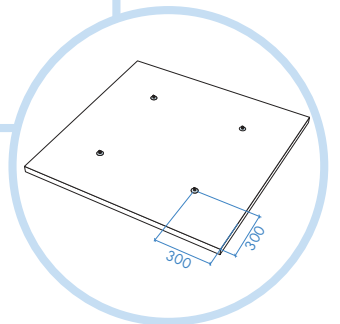

5

6

7

α	L
15°	580
30°	520
45°	425
60°	300

8

9

≤4

10

α	L
15°	580
30°	520
45°	425

≤3

11

12

13

≥25N

T20, Max torque
2 Nm (2.2 ft lbs)

14