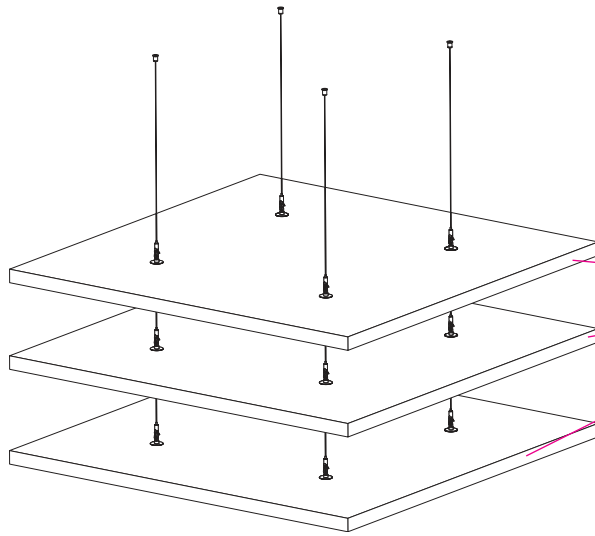

5

6

7

α	L
15°	580
30°	520
45°	425
60°	300

8

9

≤4

10

α	L
15°	580
30°	520
45°	425

≤3

11

12

13

≥25N

T20, Max torque
2 Nm (2.2 ft lbs)

14