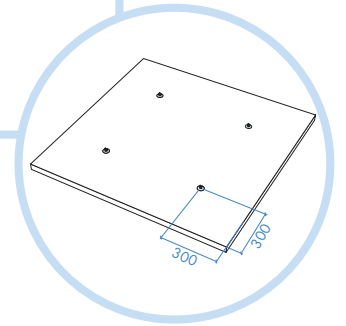

5

6

7

α	L
15°	580
30°	520
45°	425
60°	300

8

9

≤4

10

α	L
15°	580
30°	520
45°	425

≤3

11

12

13

≥25N

T20, Max torque
2 Nm (2.2 ft lbs)

14

15

18

21

22

23

24

X	~Δ
1190	500
1270	550
1350	600
1430	650
1515	700
1595	750
1690	800
1780	850
1875	900
1965	950

25