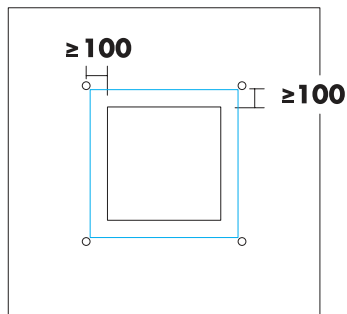

5

6

7

α	L
15°	580
30°	520
45°	425
60°	300

8

9

≤4

10

α	L
15°	580
30°	520
45°	425

≤3

11

12

13

≥25N

T20, Max torque
2 Nm (2.2 ft lbs)

14