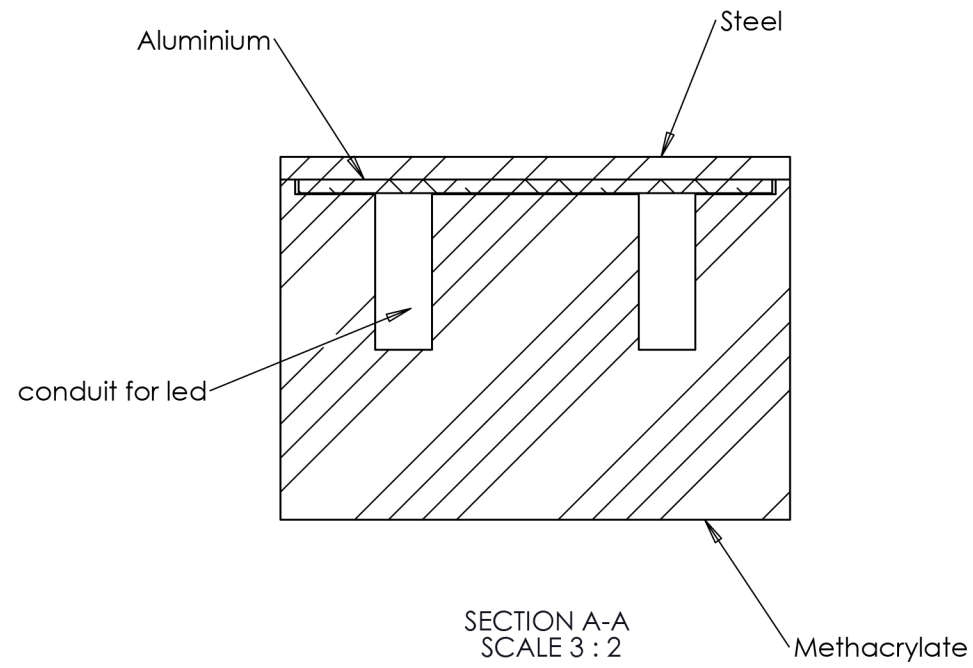

Este plano está acogido a los derechos que ampara la ley, no pudiendo ser utilizado para ningún fin sin autorización previa de KIMAK.

**Lighting:** Led stripe (side emission) 4000K, illuminating the rear piece. HLG 150-20 transformer.

|   |                |                     |                  |
|---|----------------|---------------------|------------------|
| <b>KIMAK</b> Design & Shop Fitting                                  |                | DIN A3              |                  |
| Denominación:<br>ZARA 2019 - FRONT LIGHTING SIGN - LED METHACRYLATE |                | Peso:<br>3.82840894 | Ud. Medida<br>MM |
| Código:<br>564548-1   | Revisión:<br>A | Escala:<br>1:5      | Hoja:<br>1 de 1  |