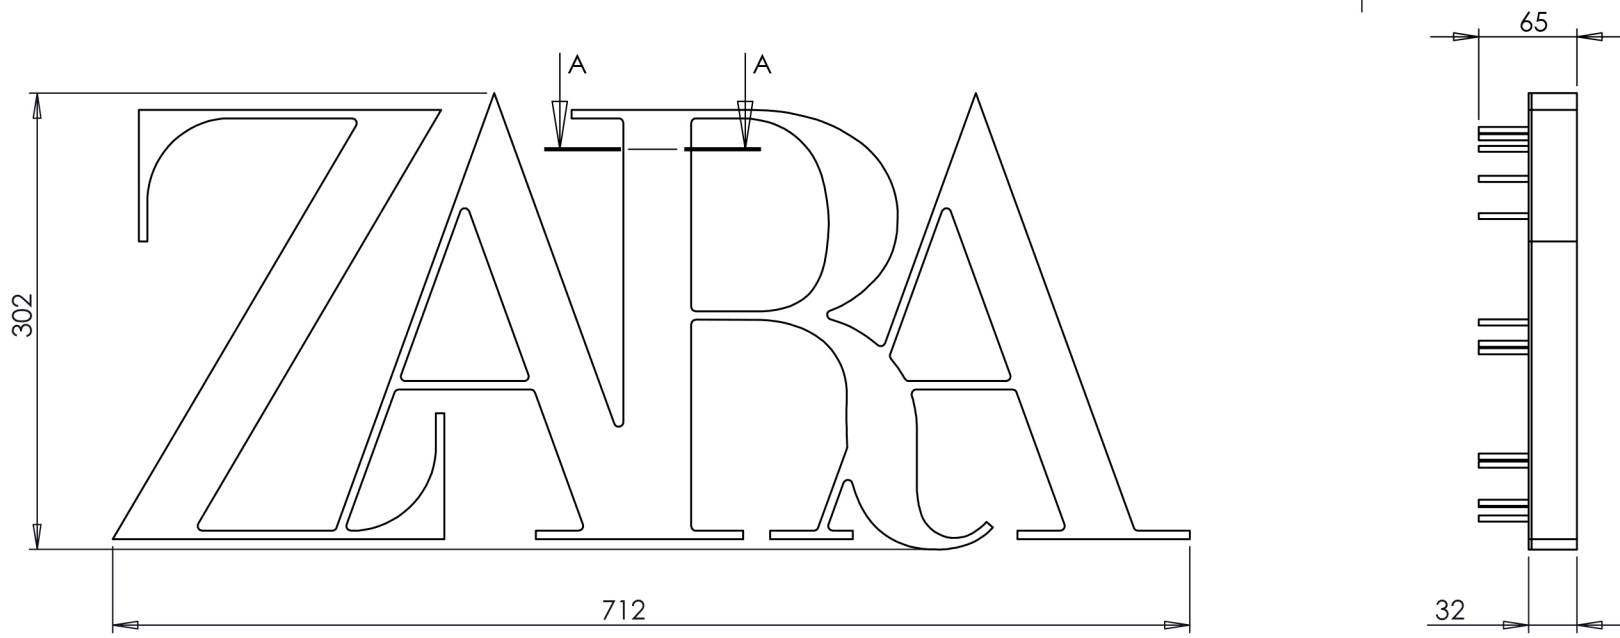

Este plano está acogido a los derechos que ampara la ley, no pudiendo ser utilizado para ningún fin sin autorización previa de KIMAK.

**Lighting:** Led stripe (side emission) 4000K, illuminating the rear piece. HLG 150-20 transformer.

|   |                |                     |                  |
|---|----------------|---------------------|------------------|
| <b>KIMAK</b> Design & Shop Fitting                                  |                | DIN A3              |                  |
| Denominación:<br>ZARA 2019 - FRONT LIGHTING SIGN - LED METHACRYLATE |                | Peso:<br>3.82840894 | Ud. Medida<br>MM |
| Código:<br>564548-1   | Revisión:<br>A | Escala:<br>1:5      | Hoja:<br>1 de 1  |