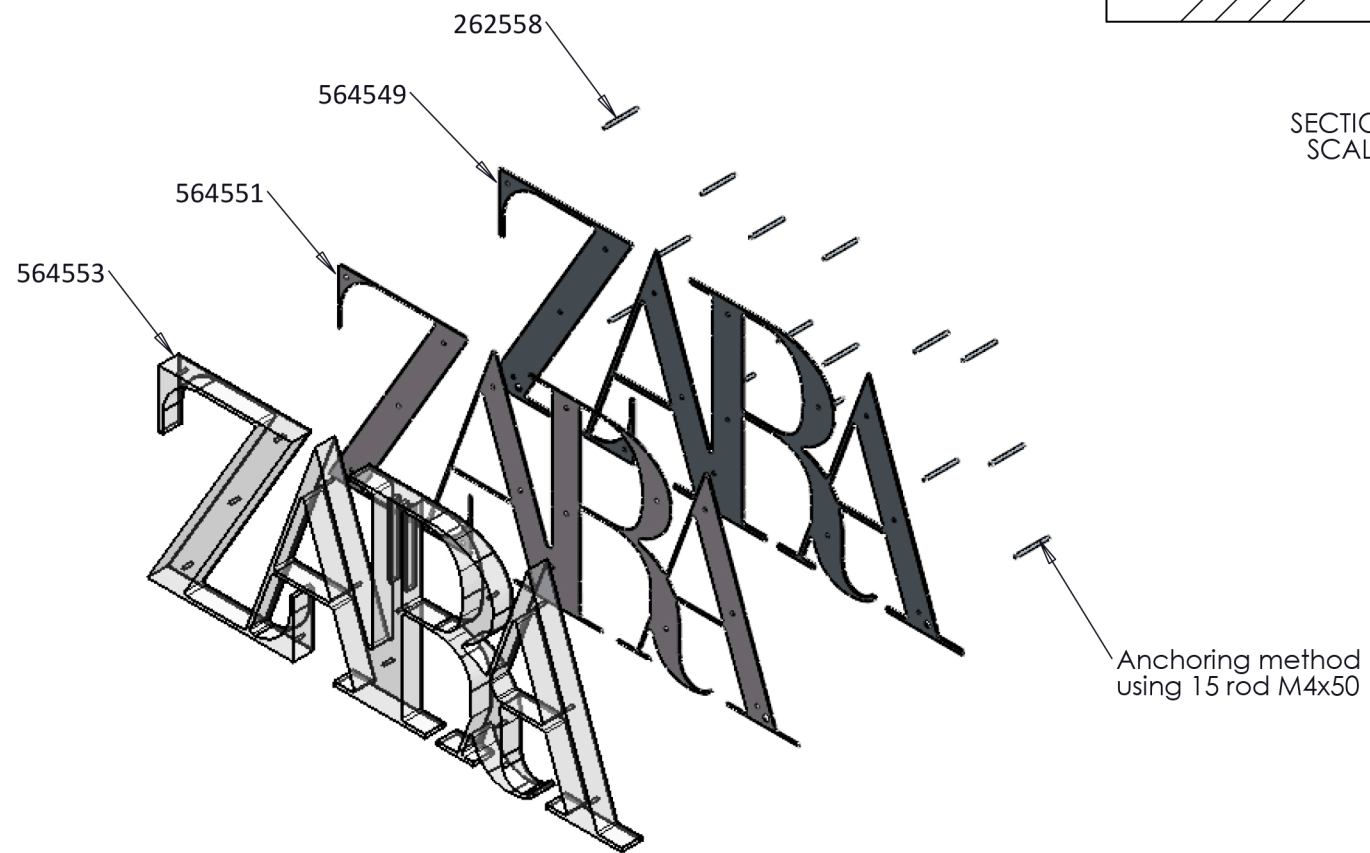

Este plano está acogido a los derechos que ampara la ley, no pudiendo ser utilizado para ningún fin sin autorización previa de KIMAK.

**Lighting:** Led stripe (side emission) 4000K, illuminating the rear piece. HLG 150-20 transformer.

|   |                |                     |                  |
|---|----------------|---------------------|------------------|
| <b>KIMAK</b> Design & Shop Fitting                                  |                | DIN A3              |                  |
| Denominación:<br>ZARA 2019 - FRONT LIGHTING SIGN - LED METHACRYLATE |                | Peso:<br>3.82840894 | Ud. Medida<br>MM |
| Código:<br>564548-1   | Revisión:<br>A | Escala:<br>1:5      | Hoja:<br>1 de 1  |