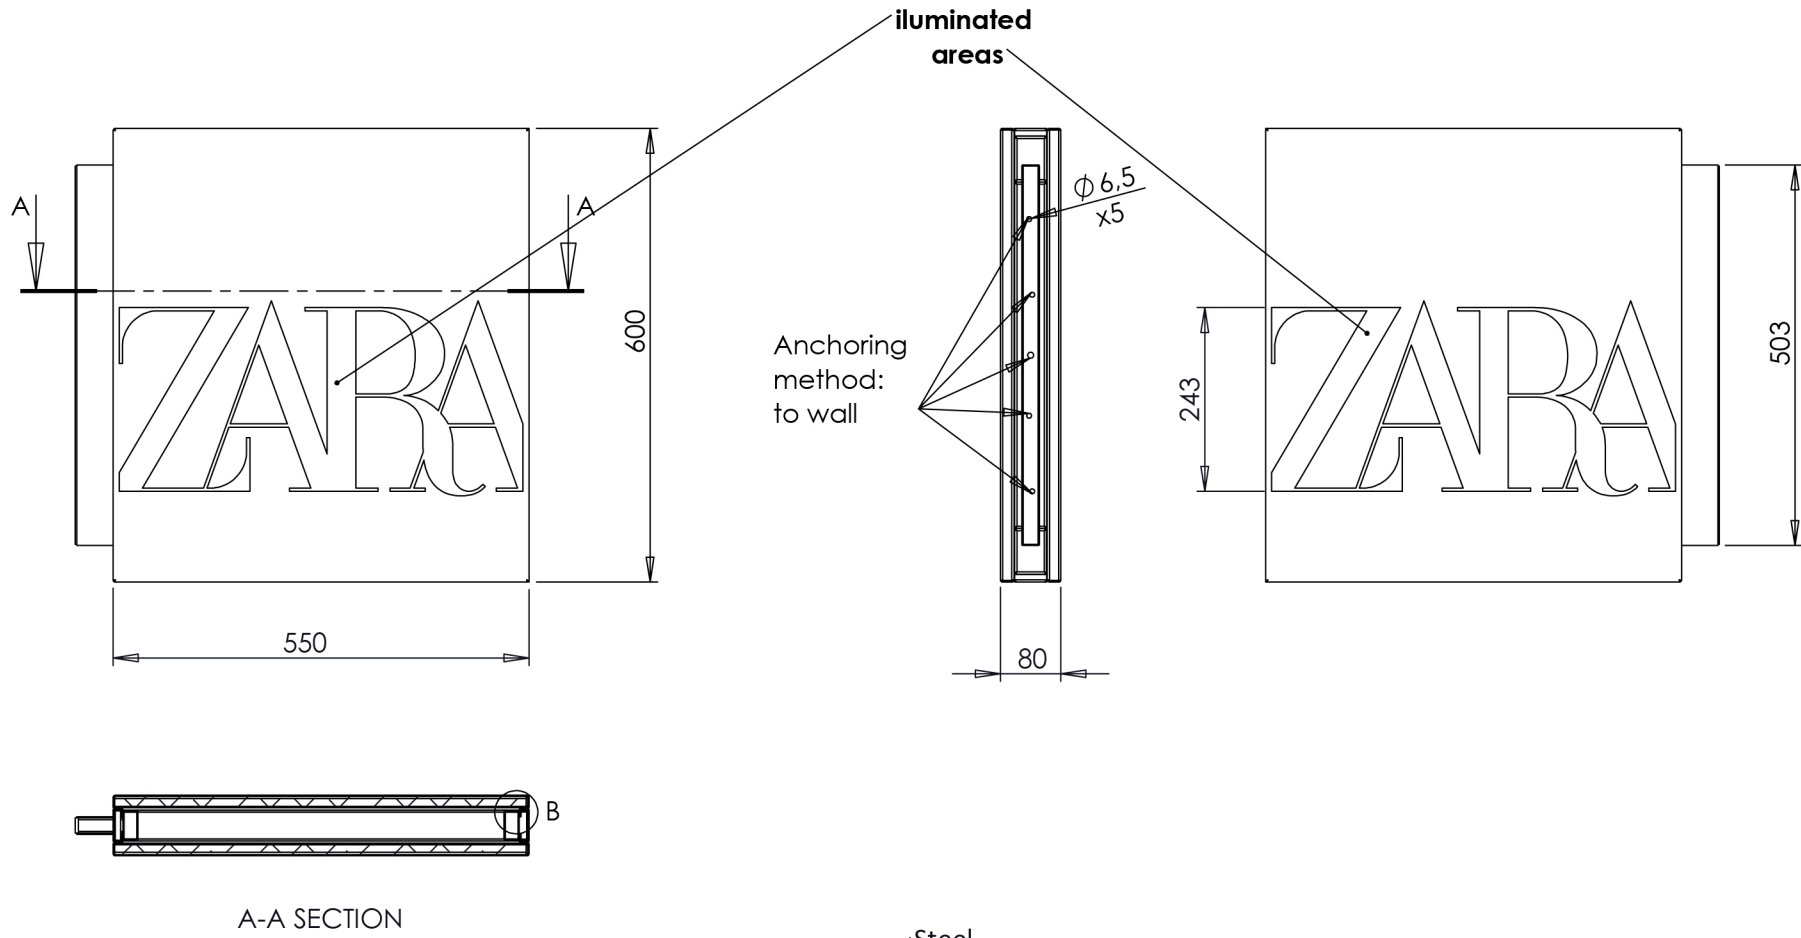

Este plano está acogido a los derechos que ampara la ley, no pudiendo ser utilizado para ningún fin sin autorización previa de KIMAK.

**Lightning:** x2 Led plates (4000K) illuminating front and back.

<b>KIMAK</b> Design & Shop Fitting		DIN A3	
Denominación: <b>ZARA 2019 - BANDEROLE - 600x600x80mm</b>		Peso: <b>15.02178059</b>	Ud. Medida <b>MM</b>
Código: <b>489884-1</b>	Revisión: <b>A</b>	Escala: <b>1:10</b>	Hoja: <b>1 de 1</b>