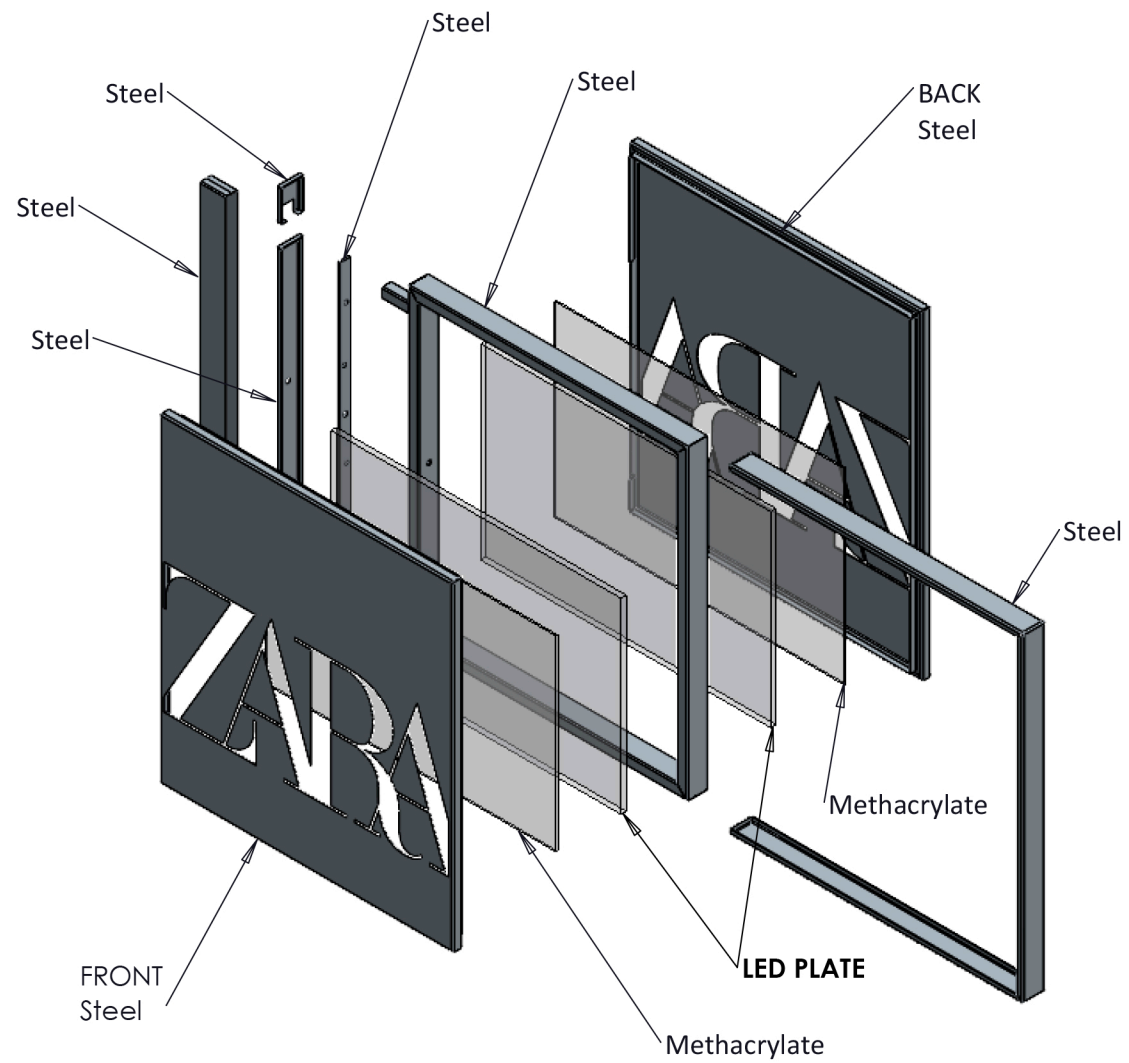

Este plano está acogido a los derechos que ampara la ley, no pudiendo ser utilizado para ningún fin sin autorización previa de KIMAK.

**Lightning:** x2 Led plates (4000K) illuminating front and back.

<b>KIMAK</b> Design & Shop Fitting		DIN A3	
Denominación: <b>ZARA 2019 - BANDEROLE - 600x600x80mm</b>		Peso: <b>15.02178059</b>	Ud. Medida <b>MM</b>
Código: <b>489884-1</b>	Revisión: <b>A</b>	Escala: <b>1:10</b>	Hoja: <b>1 de 1</b>