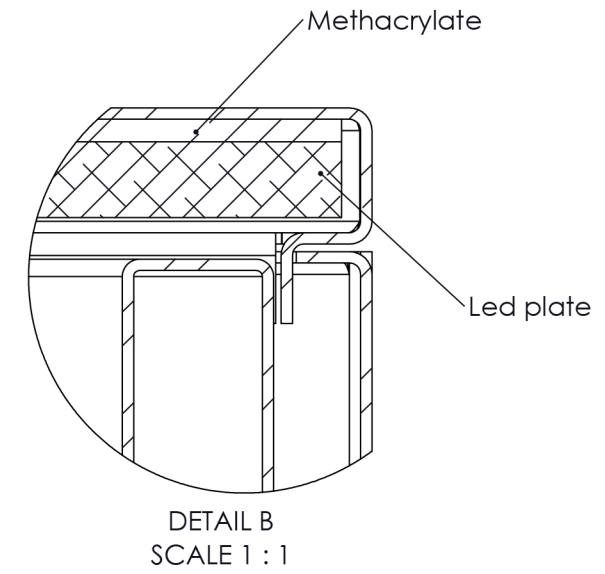

Este plano está acogido a los derechos que ampara la ley, no pudiendo ser utilizado para ningún fin sin autorización previa de KIMAK.

**Lightning:** x2 Led plates (4000K) illuminating front and back.

<b>KIMAK</b> Design & Shop Fitting		DIN A3	
Denominación: <b>ZARA 2019 - BANDEROLE - 600x600x80mm</b>		Peso: <b>15.02178059</b>	Ud. Medida <b>MM</b>
Código: <b>489884-1</b>	Revisión: <b>A</b>	Escala: <b>1:10</b>	Hoja: <b>1 de 1</b>