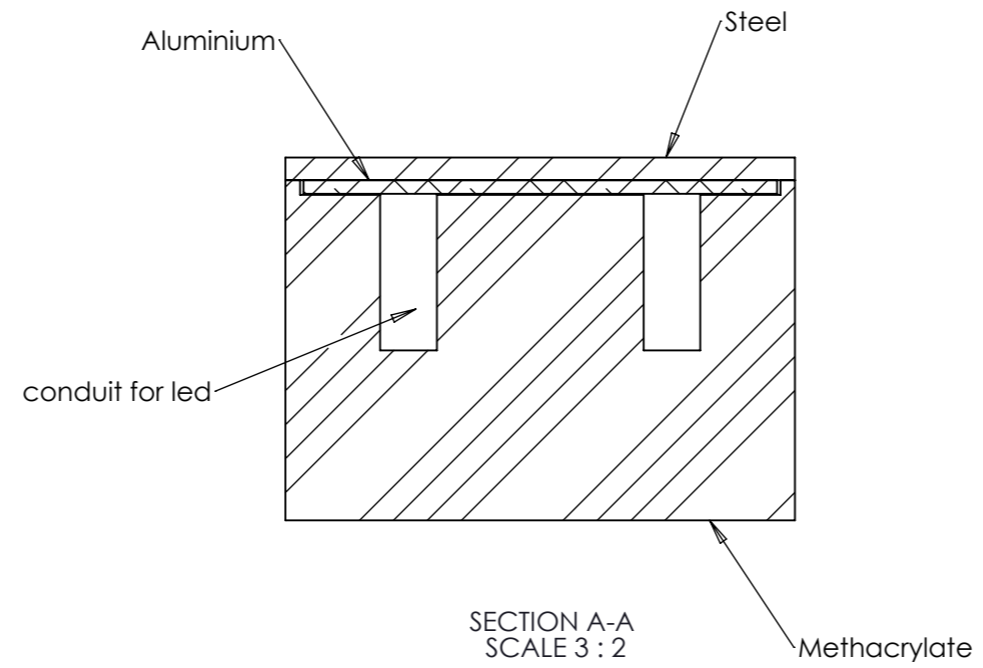

Este plano está acogido a los derechos que ampara la ley, no pudiendo ser utilizado para ningún fin sin autorización previa de KIMAK.

**Lighting:** Led stripe (side emission) 4000K, illuminating the rear piece. HLG 150-20 transformer.

<b>KIMAK</b> Design & Shop Fitting		DIN A3	
Denominación: <b>ZARA 2019 - FRONT LIGHTING SIGN - LED METHACRYLATE</b>		Peso: <b>3.82840894</b>	Ud. Medida <b>MM</b>
Código: <b>564548-1</b>	Revisión: <b>A</b>	Escala: <b>1:5</b>	Hoja: <b>1 de 1</b>