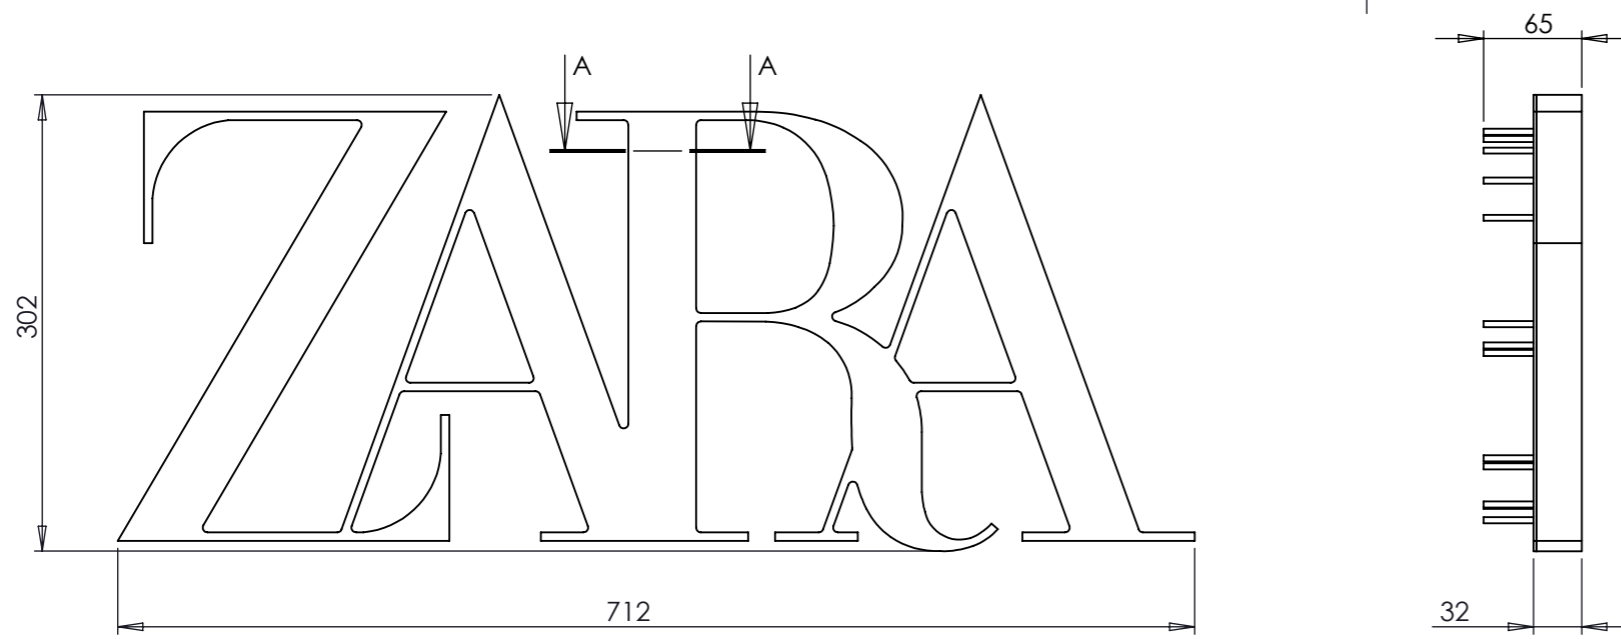

Este plano está acogido a los derechos que ampara la ley, no pudiendo ser utilizado para ningún fin sin autorización previa de KIMAK.

**Lighting:** Led stripe (side emission) 4000K, illuminating the rear piece. HLG 150-20 transformer.

<b>KIMAK</b> Design & Shop Fitting		DIN A3	
Denominación: <b>ZARA 2019 - FRONT LIGHTING SIGN - LED METHACRYLATE</b>		Peso: <b>3.82840894</b>	Ud. Medida <b>MM</b>
Código: <b>564548-1</b>	Revisión: <b>A</b>	Escala: <b>1:5</b>	Hoja: <b>1 de 1</b>