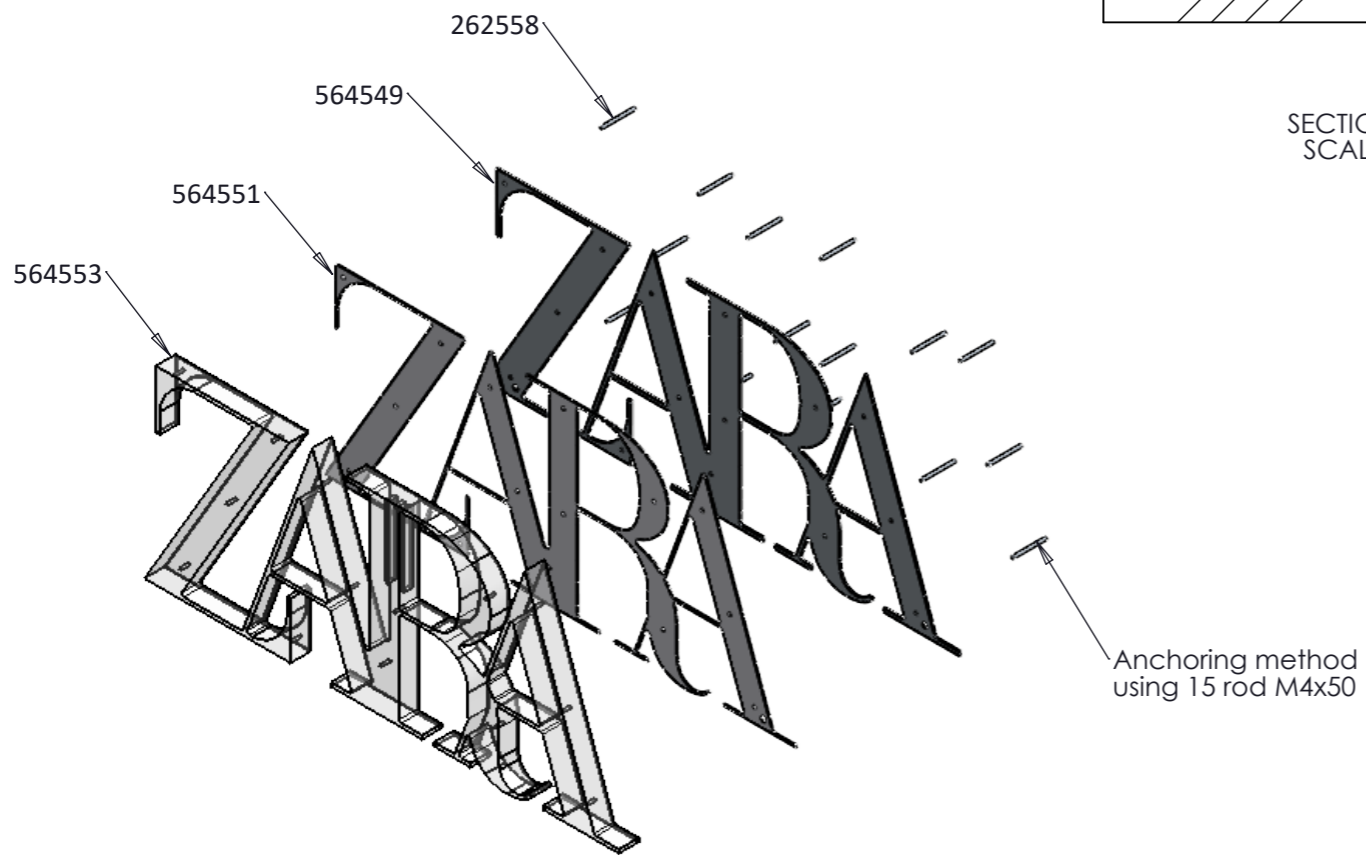

Este plano está acogido a los derechos que ampara la ley, no pudiendo ser utilizado para ningún fin sin autorización previa de KIMAK.

**Lighting:** Led stripe (side emission) 4000K, illuminating the rear piece. HLG 150-20 transformer.

<b>KIMAK</b> Design & Shop Fitting		DIN A3	
Denominación: <b>ZARA 2019 - FRONT LIGHTING SIGN - LED METHACRYLATE</b>		Peso: <b>3.82840894</b>	Ud. Medida <b>MM</b>
Código: <b>564548-1</b>	Revisión: <b>A</b>	Escala: <b>1:5</b>	Hoja: <b>1 de 1</b>