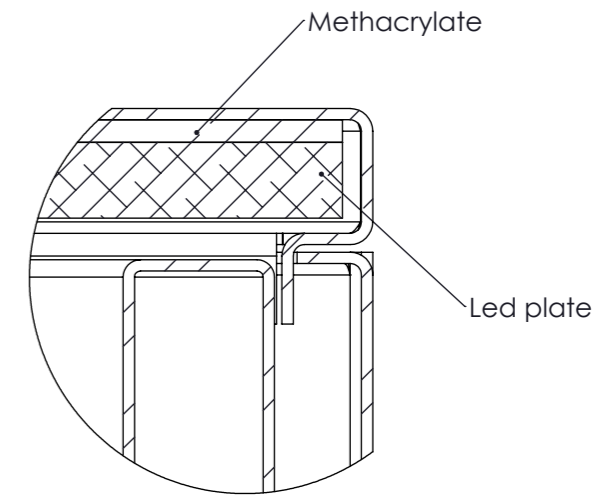

Este plano está acogido a los derechos que ampara la ley, no pudiendo ser utilizado para ningún fin sin autorización previa de KIMAK.

DETAIL B
SCALE 1 : 1

A-A SECTION

Lightning: x2 Led plates (4000K) illuminating front and back.

KIMAK Design & Shop Fitting		DIN A3	
Denominación: ZARA 2019 - BANDEROLE - 600x600x80mm		Peso: 15.02178059	Ud. Medida MM
Código: 489884-1	Revisión: A	Escala: 1:10	Hoja: 1 de 1