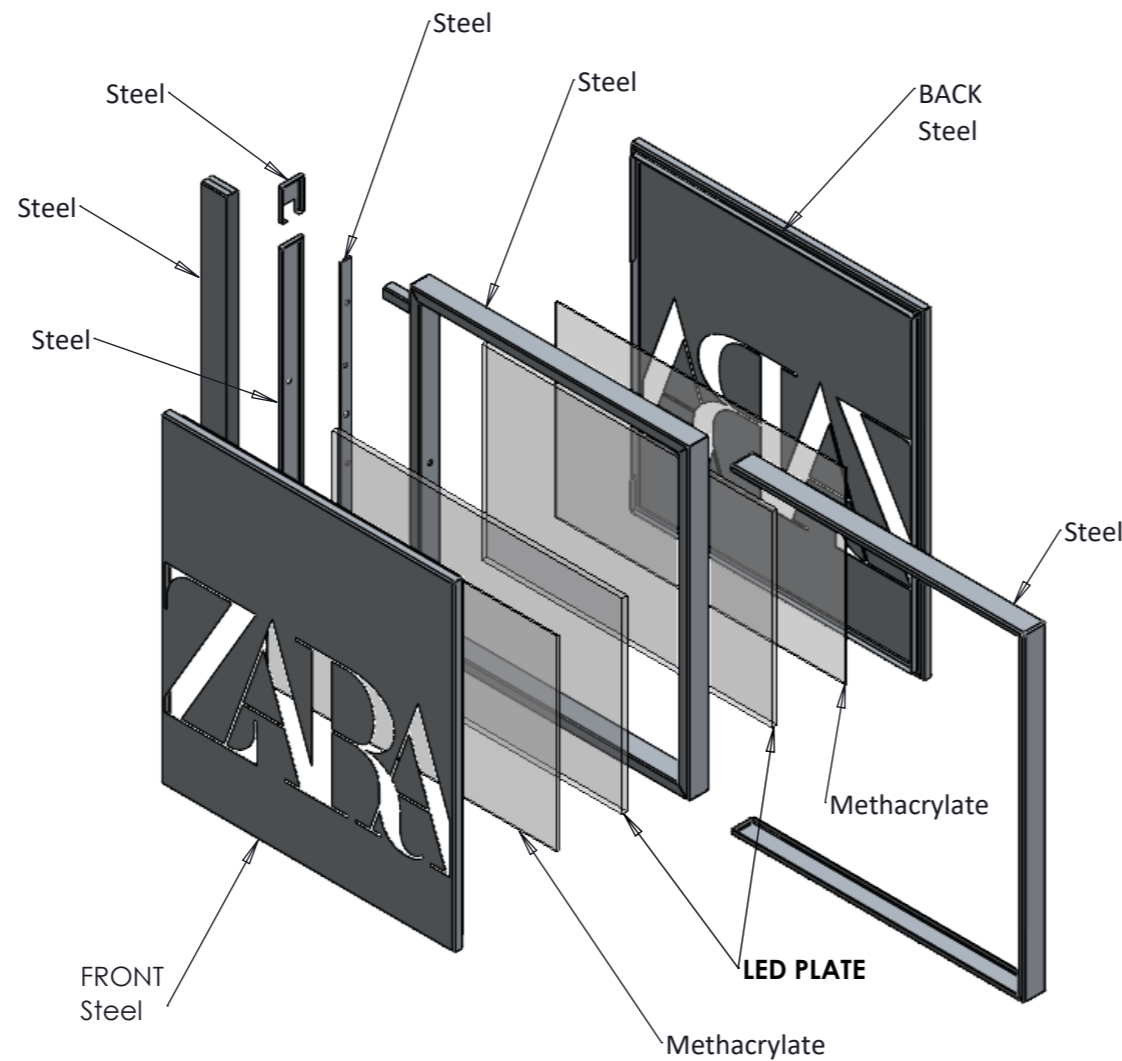

Este plano está acogido a los derechos que ampara la ley, no pudiendo ser utilizado para ningún fin sin autorización previa de KIMAK.

DETAIL B
SCALE 1 : 1

A-A SECTION

Lightning: x2 Led plates (4000K) illuminating front and back.

KIMAK Design & Shop Fitting		DIN A3	
Denominación: ZARA 2019 - BANDEROLE - 600x600x80mm		Peso: 15.02178059	Ud. Medida MM
Código: 489884-1	Revisión: A	Escala: 1:10	Hoja: 1 de 1