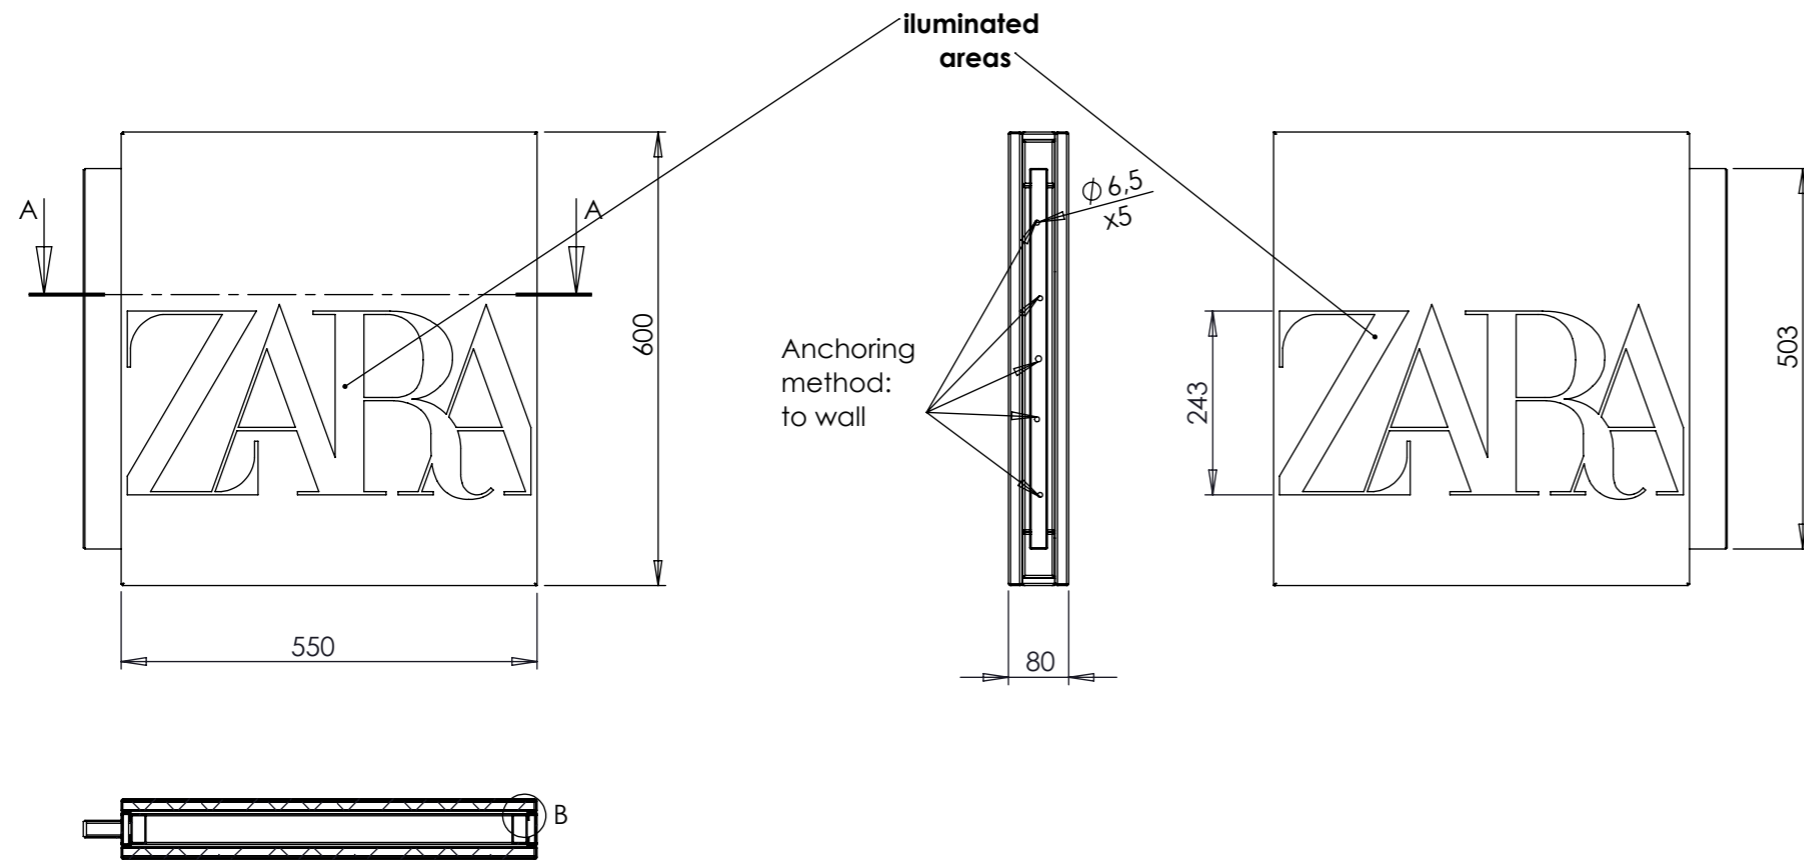

Este plano está acogido a los derechos que ampara la ley, no pudiendo ser utilizado para ningún fin sin autorización previa de KIMAK.

DETAIL B
SCALE 1 : 1

A-A SECTION

Lightning: x2 Led plates (4000K) illuminating front and back.

KIMAK Design & Shop Fitting		DIN A3	
Denominación: ZARA 2019 - BANDEROLE - 600x600x80mm		Peso: 15.02178059	Ud. Medida MM
Código: 489884-1	Revisión: A	Escala: 1:10	Hoja: 1 de 1