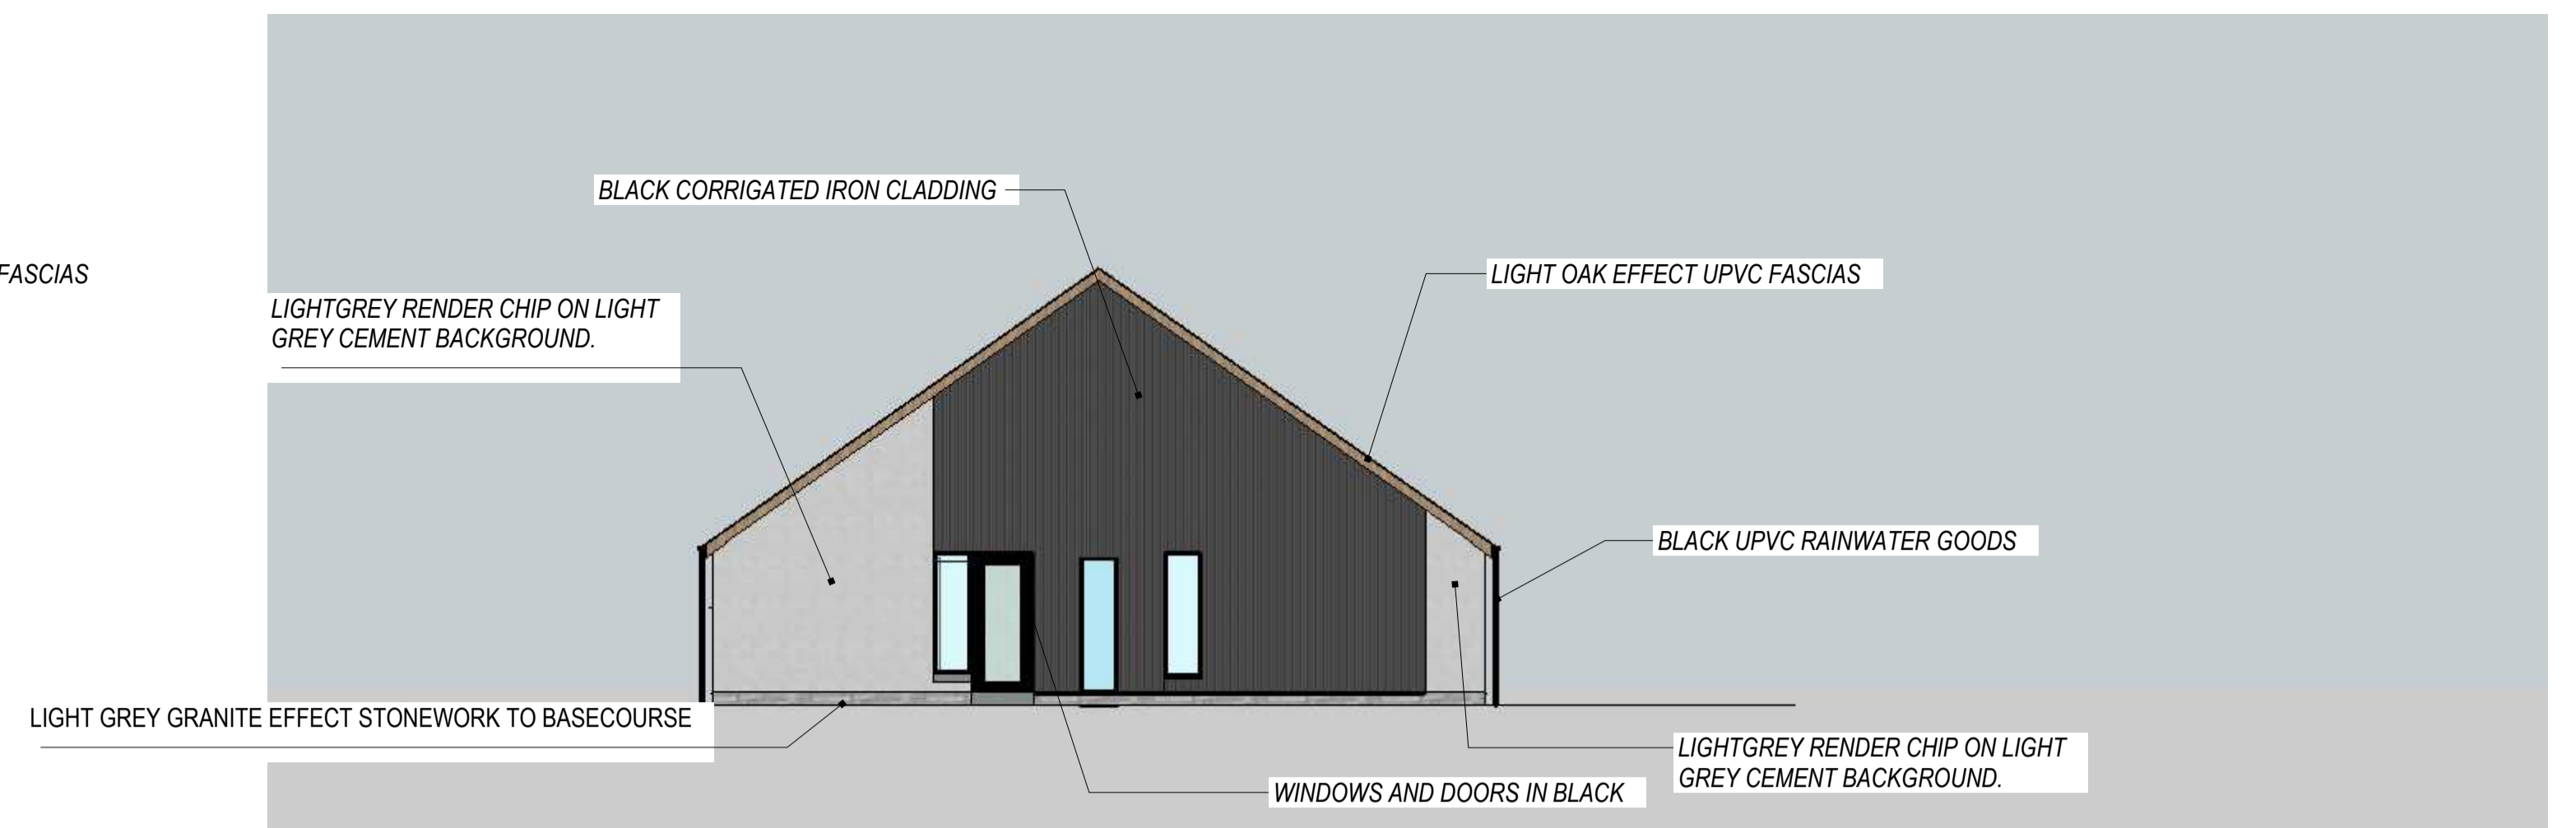

SOUTH WEST ELEVATION 1:100

NORTH EAST ELEVATION 1:100

NORTH WEST ELEVATION 1:100

SOUTH EAST ELEVATION 1:100

SOUTH ISO VIEW 1:100

NORTH ISO VIEW 1:100

SCALE @ A1

REVISIONS		
	MM/DD/YY	REMARKS
1	--/--/--	--
2	--/--/--	--
3	--/--/--	--
4	--/--/--	--
5	--/--/--	--