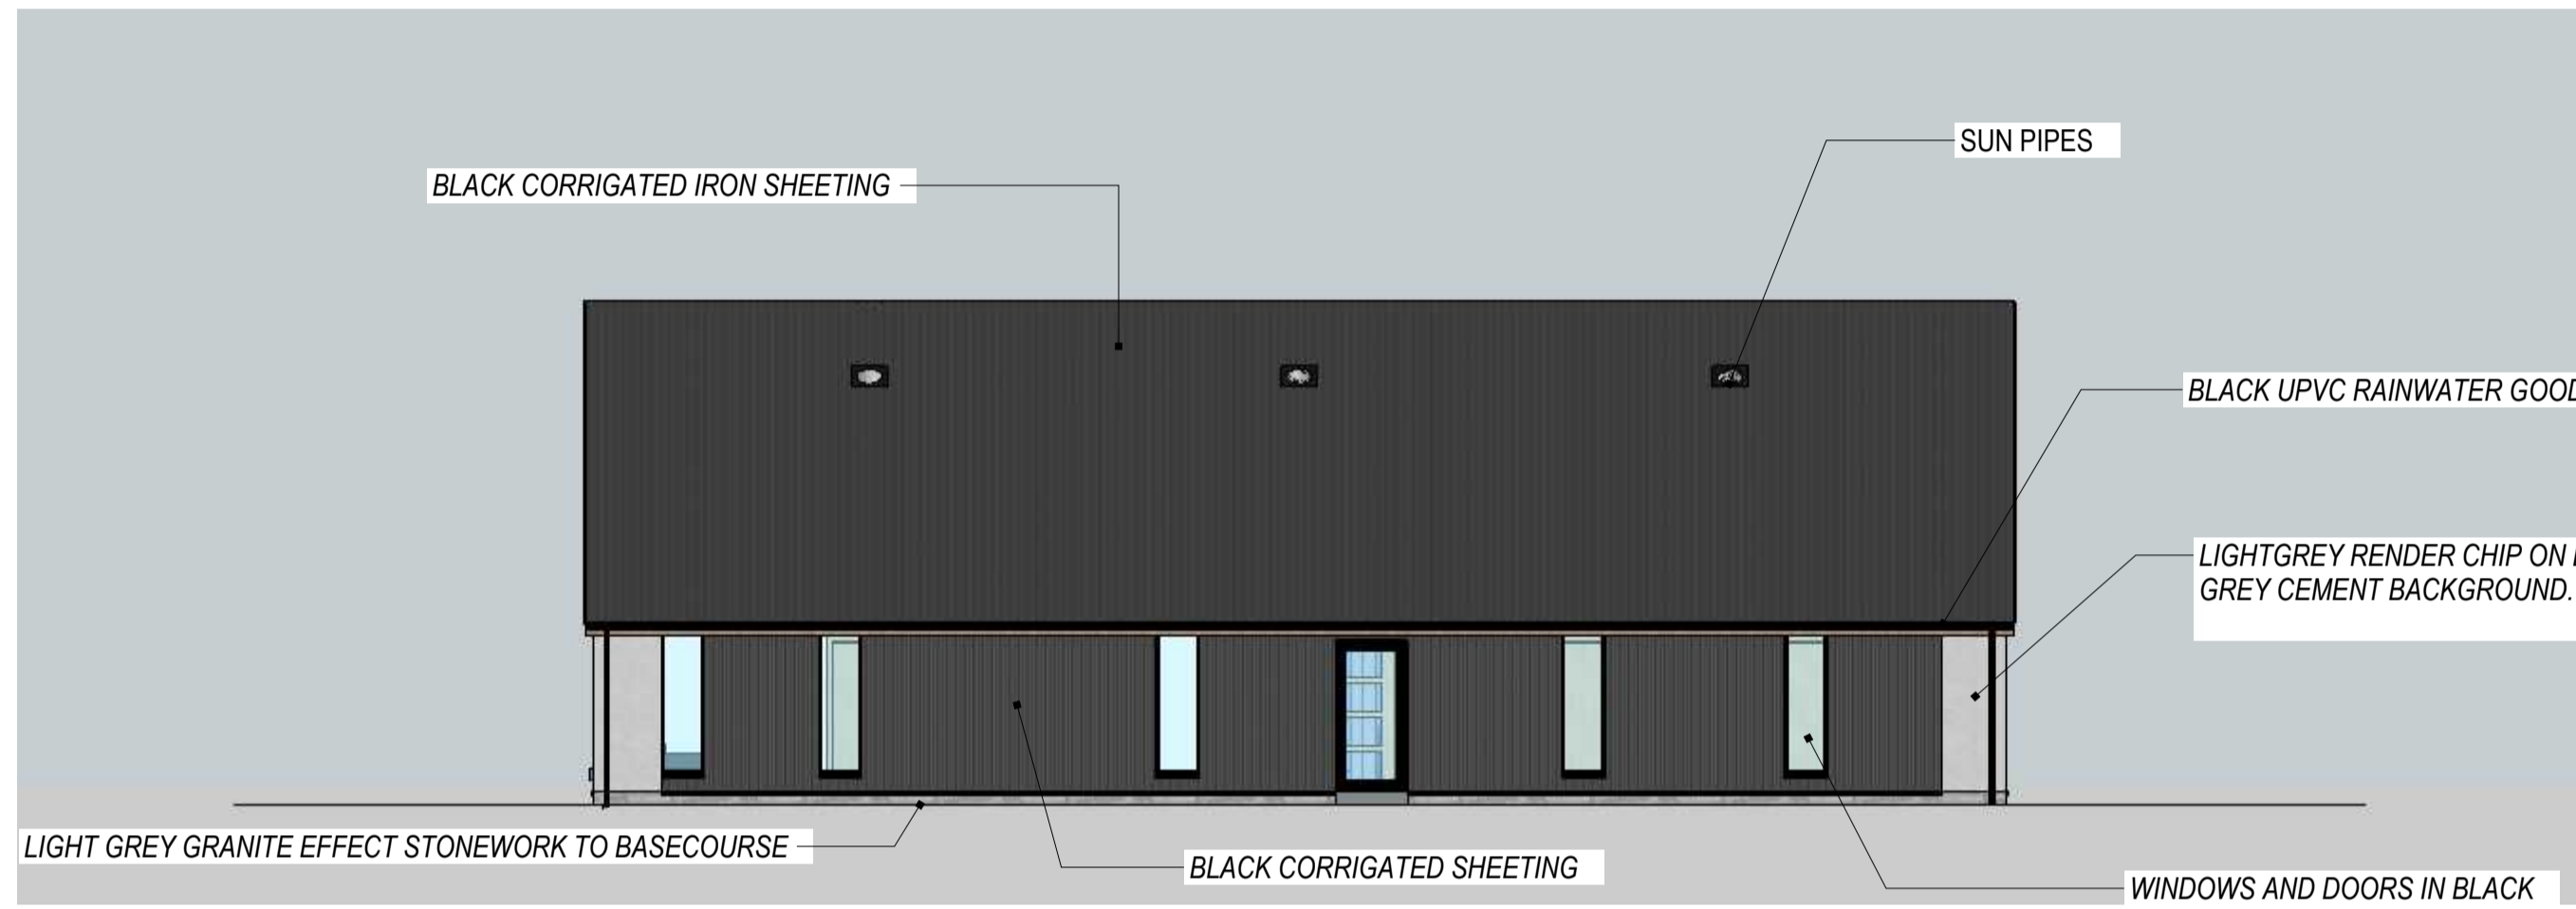

SOUTH WEST ELEVATION 1:100

NORTH EAST ELEVATION 1:100

NORTH WEST ELEVATION 1:100

SOUTH EAST ELEVATION 1:100

SOUTH ISO VIEW 1:100

NORTH ISO VIEW 1:100

SCALE @ A1

REVISIONS		
	MM/DD/YY	REMARKS
1	--/--/--	--
2	--/--/--	--
3	--/--/--	--
4	--/--/--	--
5	--/--/--	--

PROPOSED NEW DWELLING HOUSE ON LAND AT MEIKLE KIRKHILL FARM, MAUD,
 ABERDEENSHIRE, AB42 5PG
 FOR R & L LAMB

L2003 - PL - 02

**PLANNING
 DRAWINGS**