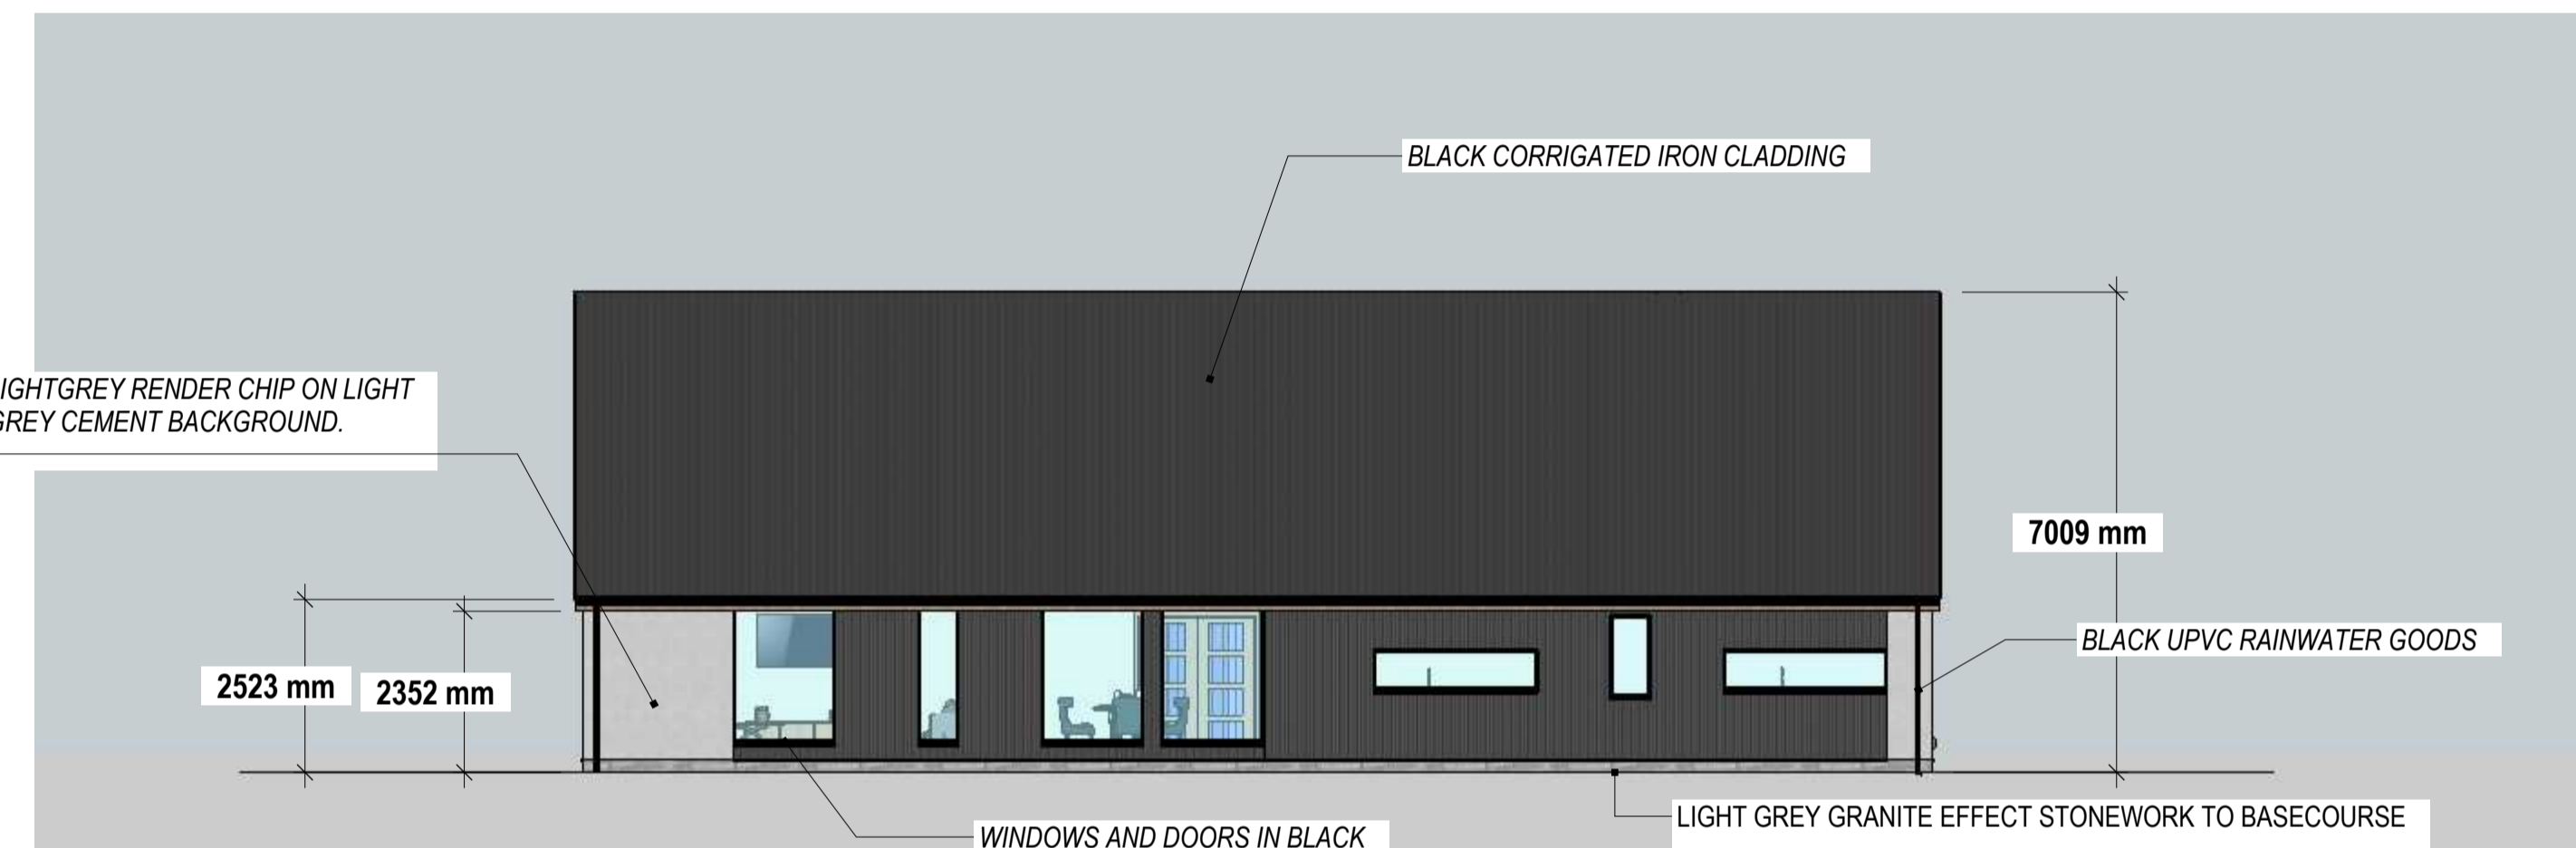

SOUTH WEST ELEVATION 1:100

NORTH EAST ELEVATION 1:100

NORTH WEST ELEVATION 1:100

SOUTH EAST ELEVATION 1:100

SOUTH ISO VIEW 1:100

NORTH ISO VIEW 1:100

SCALE @ A1

REVISIONS		
	MM/DD/YY	REMARKS
1	--/--/--	--
2	--/--/--	--
3	--/--/--	--
4	--/--/--	--
5	--/--/--	--

PROPOSED NEW DWELLING HOUSE ON LAND AT MEIKLE KIRKHILL FARM, MAUD,
 ABERDEENSHIRE, AB42 5PG
 FOR R & L LAMB

L2003 - PL - 02

**PLANNING
 DRAWINGS**