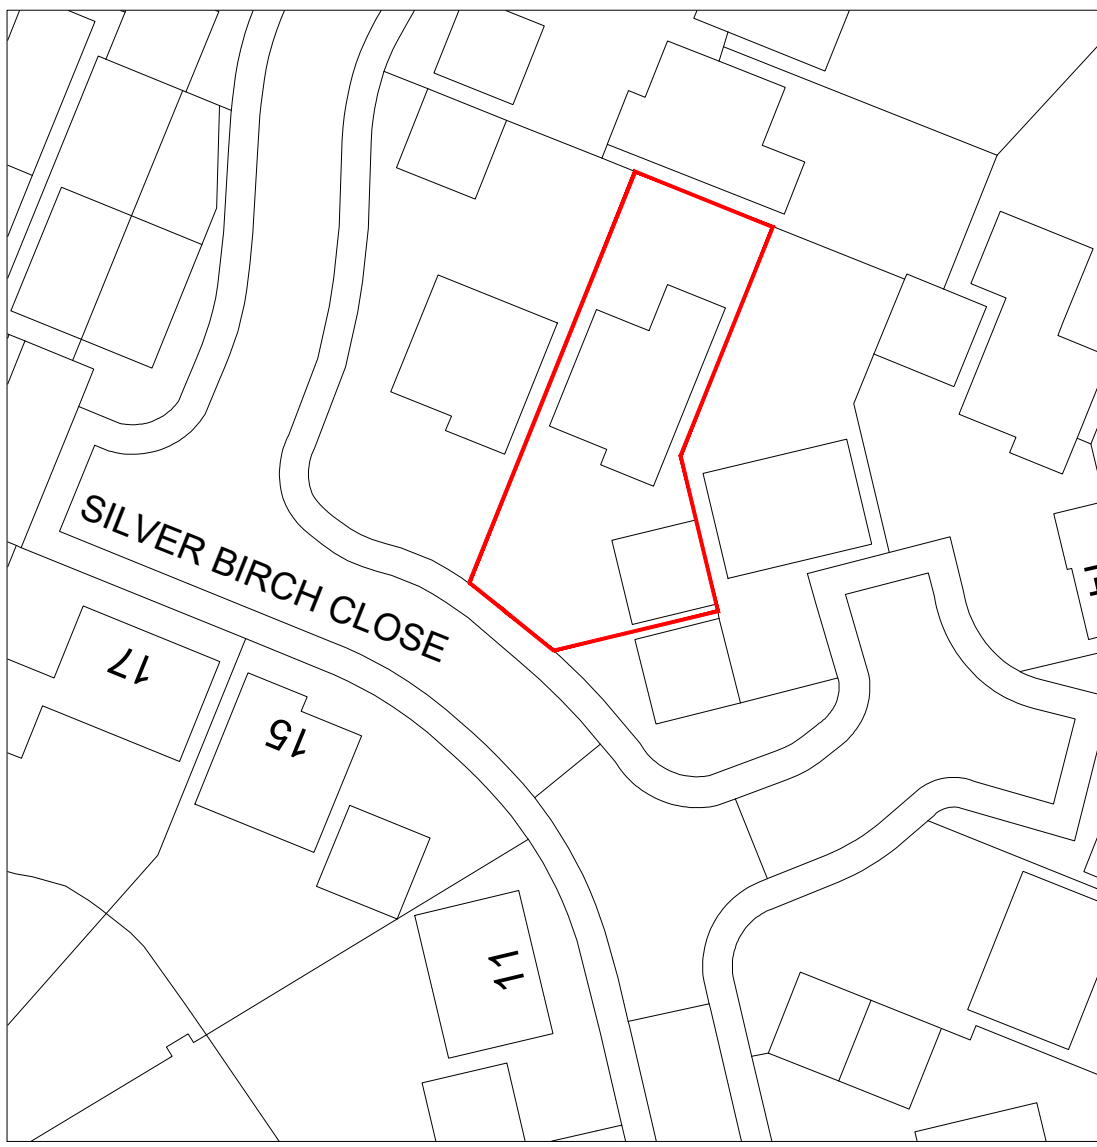

OS Map

BLOCK PLAN

<p>Mr & Mrs Davis</p> <p>Client</p>	<p>20 Silver Birch Close, Lostock, Bolton</p> <p>Project</p>	<p>OS Map / Block Plan</p> <p>Title</p>	<p>2588.P.103</p> <p>Drawing No.</p>	<p>1:1250 1:500</p> <p>Scale@A3</p> <p>SW</p> <p>Drawn</p>	<p>WALKER DESIGN</p> <p>Office G22, Bolton Arena, Arena Approach, Horwich, Bolton, BL6 6LB Tel: 01204357822 Email: info@walker-design.net</p> 
--	---	--	---	--	--