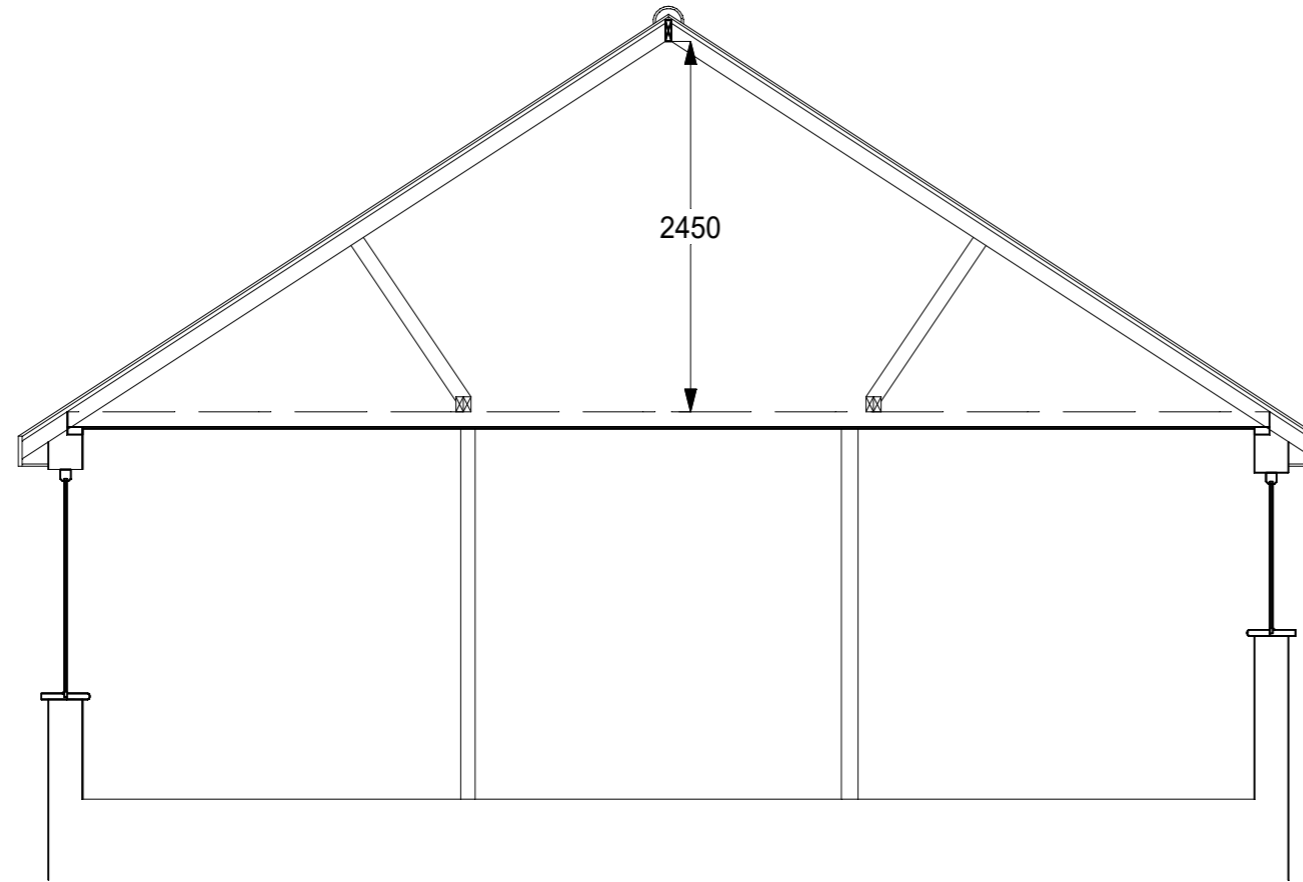

EXISTING SECTION A:A

14 Brockenhurst Avenue Worcester Park Surrey KT4 7RG Existing Section A:A		
SCALE : 1:50 @ A3	date	07:03:2024
drw no	broa-14-3	revised
		no